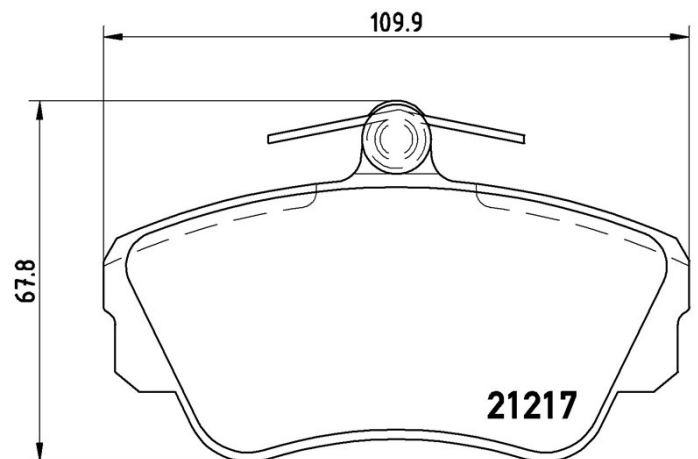

Caractéristiques techniques des plaquettes

Essieu
Avant

WVA
21217

Largeur
109,9 mm

Épaisseur
18,1 mm

Hauteur
67,8 mm

Système de freinage
Lucas

Accessoires
Avec vis d'étrier de frein

Témoin d'usure
Sans

Code EAN
8020584058985

Véhicules couverts

VOLVO				
Modèle	Type	kW	Année	
440 K (445)	1.6	61	09/88 12/96	
440 K (445)	1.6	69	09/91 08/93	
440 K (445)	1.7	70	08/88 07/89	
440 K (445)	1.7	75	08/89 12/96	
440 K (445)	1.7	60	09/88 08/89	
440 K (445)	1.7	58	09/88 08/92	
440 K (445)	1.7	64	09/88 12/96	
440 K (445)	1.7	78	09/88 12/96	
440 K (445)	1.7 Turbo	90	01/91 12/96	
440 K (445)	1.7 Turbo	88	08/88 07/96	
440 K (445)	1.8	66	08/91 07/96