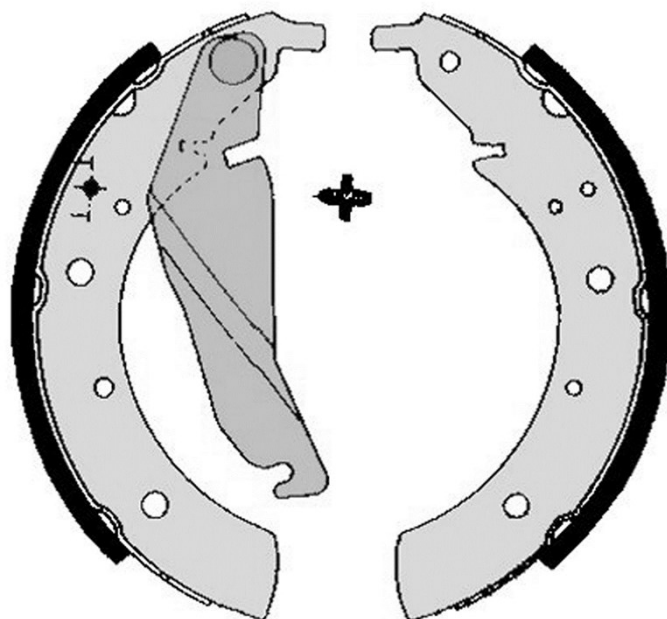

Fékpofa műszaki adatai

Tengely Hátsó

Átmérő
250 mm

Szélesség
42 mm

Fékrendszer
TRW

Típus

Kiegészítő felszerelés
Kézi fékkarral

EAN kód

8432509639757

Kompatibilis járművek

BMW

Modell	Típus	Kw	Év
5 (E28)	518	66	06/81 09/84
5 (E28)	518 i	75	05/81 12/87
5 (E28)	518 i	77	05/81 12/87
5 (E28)	520 i	92	06/81 12/87
5 (E28)	520 i	95	08/85 12/87
5 (E28)	524 d	63	03/86 12/87
5 (E28)	524 td	85	09/83 12/87
5 (E34)	518 i	85	05/94 08/95
5 (E34)	518 i	83	09/89 04/94

OE kódok