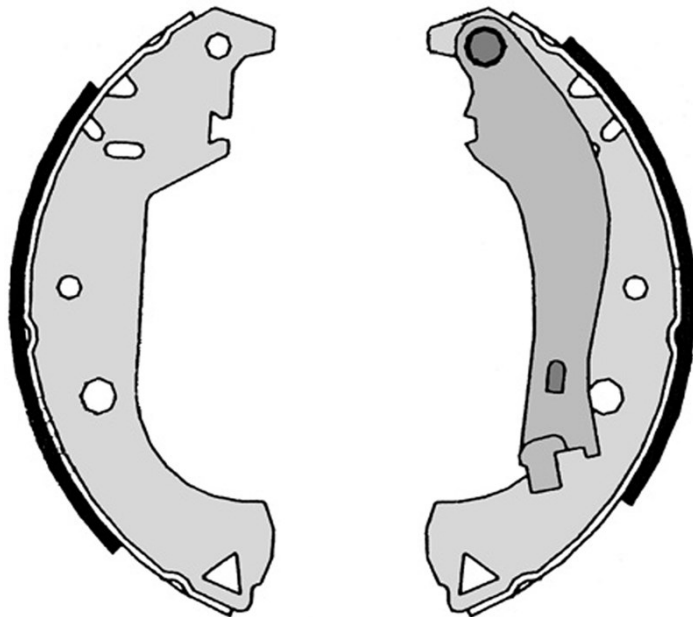

FÉKPOFA S 23 524

A S 23 524 fékpofa a megbízhatóság szinonimája

Az eredetivel azonos Brembo fékpofák a fékdobos fékberendezés biztonságos és megbízható szolgáltatását garantálják. Minden Brembo fékpofa rendelkezik ECE-R90 tanúsítási bizonyítvánnyal.

- ✓ Az OE-vel azonos
- ✓ Brembo minőség
- ✓ ECE-R90 tanúsítvány
- ✓ Biztonság
- ✓ Élettartam

Műszaki jellemzők

EAN kód
8432509640517

Hátsó

Átmérő
229 mm

Szélesség
42 mm

Fékberendezés
Bendix

Rögzítőfék kar
Kézifékkarral

KOMPATIBILIS JÁRMŰVEK

FIAT

DOBLO Box Body/MPV (223_)	1.2 (223ZX1A)	48/65	03. 01. 01. 04
DOBLO Box Body/MPV (223_)	1.3 JTD 16V	51/70	05. 04. 12. 06
DOBLO Box Body/MPV (223_)	1.6 16V (223ZXD1A)	76/103	10. 01
DOBLO Box Body/MPV (223_)	1.6 Natural Power	76/103	09. 02
DOBLO Box Body/MPV (223_)	1.9 D (223ZXB1A)	46/63	03. 01
DOBLO Box Body/MPV (223_)	1.9 JTD	77/105	07. 03
DOBLO Box Body/MPV (223_)	1.9 JTD (223ZXE1A)	74/100	10. 01
DOBLO MPV (119_ 223_)	1.2 (223AXA1A)	48/65	03. 01