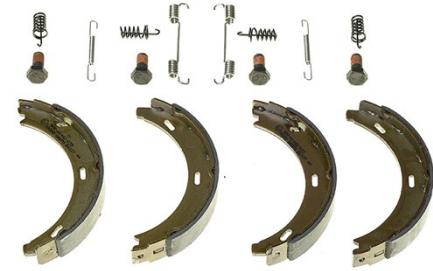

Fékpofa műszaki adatai

Tengely Hátsó

Átmérő
164 mm

Szélesség
25 mm

Fékrendszer
TRW

Típus
Kézfék

Kiegészítő felszerelés
Tartozékokkal

EAN kód
8432509641965