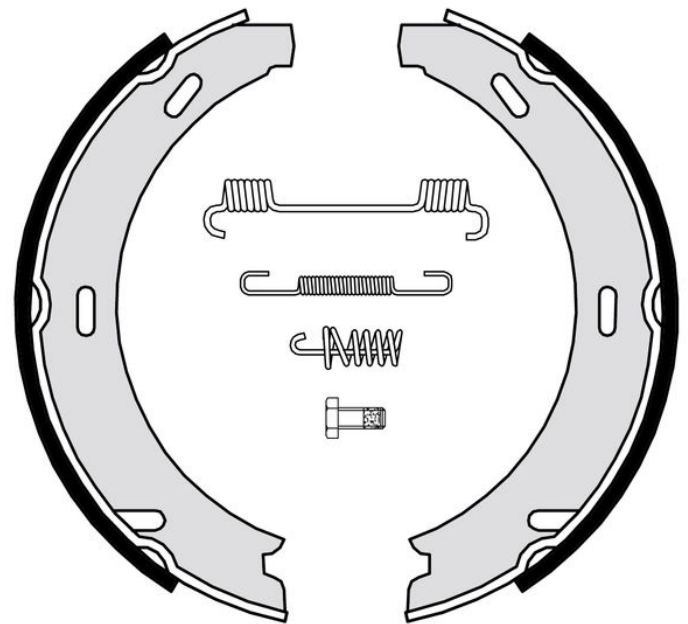

Fékpofa műszaki adatai

Tengely Hátsó

Átmérő
164 mm

Szélesség
25 mm

Fékrendszer
TRW

Típus
Kézfék

Kiegészítő felszerelés
Tartozékokkal

EAN kód
8432509641965