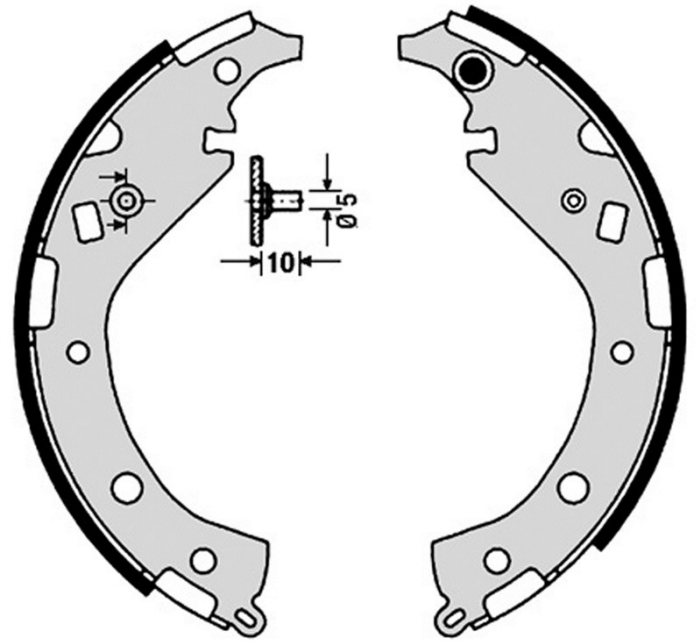

Fékpofa műszaki adatai

Tengely Hátsó

Átmérő
228,6 mm

Szélesség
41,5 mm

Fékrendszer

Típus

Kiegészítő felszerelés

EAN kód

8432509644591

Kompatibilis járművek

TOYOTA

Modell	Típus	Kw	Év
RAV 4 II (_A2_)	1.8 (ZCA25_, ZCA26_)	92	08/00 11/05
RAV 4 II (_A2_)	2.0 4WD (ACA21, ACA20)	110	05/00 11/05
RAV 4 II (_A2_)	2.0 D 4WD (CLA20_, CLA21_)	85	05/01 11/05
RAV 4 II (_A2_)	2.4 4WD	112	08/03 11/05