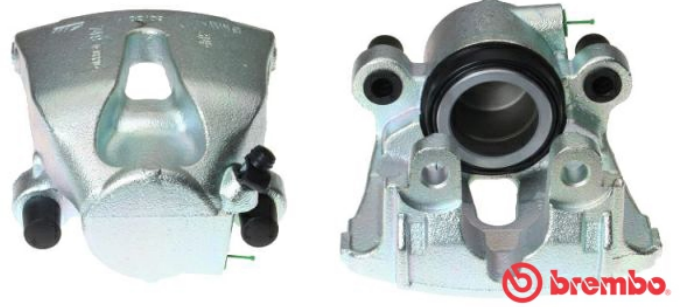

Felújított féknyereg műszaki adatai

Tengely Első

Munkahenger-átmérő
60 mm

Munkahengerek száma
1

Fékrendszer
ATE

Helyzet
Left

EAN kód
8020584501894

Kompatibilis járművek

X5 (F15, F85)	xDrive 25 d	170	08/15 07/18
X5 (F15, F85)	xDrive 25 d	155	12/13 07/15
X5 (F15, F85)	xDrive 25 d	160	12/13 07/15
X5 (F15, F85)	xDrive 30 d	190	08/13 07/18
X5 (F15, F85)	xDrive 30 d	183	12/13 07/18
X5 (F15, F85)	xDrive 35 i	225	12/13 07/18
X5 (F15, F85)	xDrive 40 d	230	12/13 07/18
X5 (F15, F85)	xDrive 40e	155	08/15 07/18
X5 (F15, F85)	xDrive 40e	180	08/15 07/18
X5 (F15, F85)	xDrive 40e	205	08/15 07/18
X5 (F15, F85)	xDrive 40e	230	08/15 07/18
X6 (E71, E72)	xDrive 30 d	173	04/08 03/10
X6 (E71, E72)	xDrive 30 d	155	04/10 07/14
X6 (E71, E72)	xDrive 30 d	180	04/10 07/14
X6 (E71, E72)	xDrive 35 i	240	06/07 03/10
X6 (E71, E72)	xDrive 35 i	225	01/08 07/14
X6 (E71, E72)	xDrive 35 i	235	07/09 06/14
X6 (E71, E72)	xDrive 40 d	225	07/09 06/14
X6 (F16, F86)	xDrive 30 d	204	02/15 -
X6 (F16, F86)	xDrive 30 d	155	08/14 -
X6 (F16, F86)	xDrive 30 d	190	08/14 -
X6 (F16, F86)	xDrive 30 d	183	12/15 -
X6 (F16, F86)	xDrive 35 i	240	02/15 -
X6 (F16, F86)	xDrive 35 i	225	12/14 -
X6 (F16, F86)	xDrive 40 d	230	12/14 -