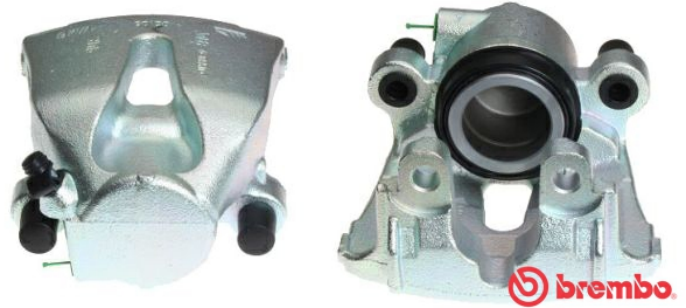

Felújított féknyereg műszaki adatai

Tengely Első

Munkahenger-átmérő
60 mm

Munkahengerek száma
1

Fékrendszer
ATE

Helyzet
Right

EAN kód
8020584501900

Kompatibilis járművek

X5 (F15, F85)	xDrive 25 d	170	08/15 07/18
X5 (F15, F85)	xDrive 25 d	155	12/13 07/15
X5 (F15, F85)	xDrive 25 d	160	12/13 07/15
X5 (F15, F85)	xDrive 30 d	190	08/13 07/18
X5 (F15, F85)	xDrive 30 d	183	12/13 07/18
X5 (F15, F85)	xDrive 35 i	225	12/13 07/18
X5 (F15, F85)	xDrive 40 d	230	12/13 07/18
X5 (F15, F85)	xDrive 40e	155	08/15 07/18
X5 (F15, F85)	xDrive 40e	180	08/15 07/18
X5 (F15, F85)	xDrive 40e	205	08/15 07/18
X5 (F15, F85)	xDrive 40e	230	08/15 07/18
X6 (E71, E72)	xDrive 30 d	173	04/08 03/10
X6 (E71, E72)	xDrive 30 d	155	04/10 07/14
X6 (E71, E72)	xDrive 30 d	180	04/10 07/14
X6 (E71, E72)	xDrive 35 i	240	06/07 03/10
X6 (E71, E72)	xDrive 35 i	225	01/08 07/14
X6 (E71, E72)	xDrive 35 i	235	07/09 06/14
X6 (E71, E72)	xDrive 40 d	225	07/09 06/14
X6 (F16, F86)	xDrive 30 d	204	02/15 -
X6 (F16, F86)	xDrive 30 d	155	08/14 -
X6 (F16, F86)	xDrive 30 d	190	08/14 -
X6 (F16, F86)	xDrive 30 d	183	12/15 -
X6 (F16, F86)	xDrive 35 i	240	02/15 -
X6 (F16, F86)	xDrive 35 i	225	12/14 -
X6 (F16, F86)	xDrive 40 d	230	12/14 -