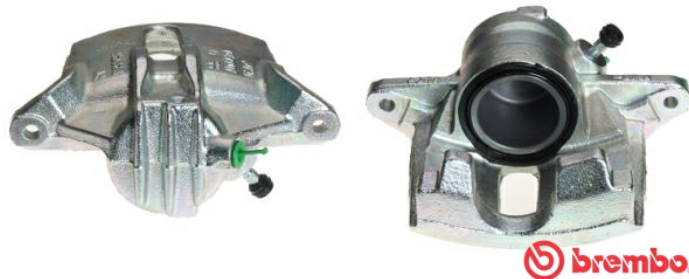

FÉKNYEREG F 61 175

A F 61 175 nyereg a megbízhatóság szinonimája

A felújított Brembo féknyergeket arra tervezték, hogy az új féknyergekkel azonos szolgáltatást nyújtsanak, alternatív megoldást jelentenek a hibás vagy rossz állapotú féknyergék újra cseréléséhez képest. A féknyergék felújítási eljárása egy tisztító kezelést és a féknyereg test felszíni borítását valamint az összes belső részegység újra cserélését tartalmazza. Az eljárás végén végrehajtott végső tesztek jelentik a garanciát a Brembo tanúsított termékek esetén.

- ✓ Az OE-vel azonos
- ✓ Brembo minőség
- ✓ Biztonság
- ✓ Élettartam
- ✓ Új részegységek

Műszaki jellemzők

EAN kód	Tengely	Átmérő
8020584524060	Jobb első	54 mm
Dugattyúk száma	Anyag	Fékberendezés
1	Acciaio	BOSCH
Pozíció		
Jobb		