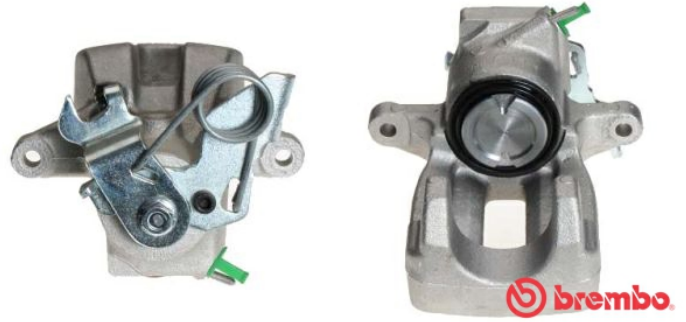

FÉKNYEREG F 85 247

A F 85 247 nyereg a megbízhatóság szinonimája

A felújított Brembo féknyereget arra tervezték, hogy az új féknyeregekkel azonos szolgáltatást nyújtsanak, alternatív megoldást jelentenek a hibás vagy rossz állapotú féknyeregek újra cseréléséhez képest. A féknyeregek felújítási eljárása egy tisztító kezelést és a féknyereg test felszíni borítását valamint az összes belső részegység újra cserélését tartalmazza. Az eljárás végén végrehajtott végső tesztek jelentik a garanciát a Brembo tanúsított termékek esetén.

- ✓Az OE-vel azonos
- ✓Biztonság
- ✓Új részegységek
- ✓Brembo minőség
- ✓Élettartam

Műszaki jellemzők

EAN kód	Tengely	Átmérő
8020584533727	Jobb hátsó	43 mm
Dugattyúk száma	Anyag	Fékberendezés
1	Acciaio	LUCAS
Pozíció		
Jobb		

KOMPATIBILIS JÁRMŰVEK

AUDI

A6 C5 (4B2)	1.8 T	110/150	01. 97 01. 05
A6 C5 (4B2)	1.8 T quattro	110/150	02. 97 01. 05
A6 C5 (4B2)	1.9 TDI	96/130	08. 01 01. 05
A6 C5 (4B2)	2.0	96/130	08. 01 01. 05
A6 C5 (4B2)	2.4	125/170	08. 01 01. 05
A6 C5 (4B2)	2.4	120/163	02. 97 01. 05
A6 C5 (4B2)	2.4	100/136	07. 98 01. 05
A6 C5 (4B2)	2.4 quattro	125/170	08. 01 01. 05
A6 C5 (4B2)	2.5 TDI	132/180	02. 00 01. 05
A6 C5 (4B2)	2.5 TDI	114/155	08. 01 01. 05
A6 C5 (4B2)	2.5 TDI	120/163	07. 02 01. 05
A6 C5 (4B2)	2.5 TDI quattro	132/180	02. 00 01. 05
A6 C5 (4B2)	2.7 T quattro	184/250	08. 01 01. 05