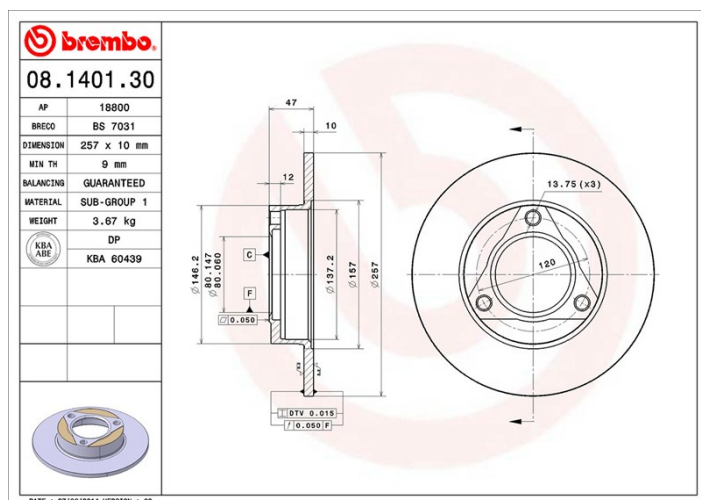

Féktárcsa műszaki adatai

Tengely Első	Átmérő 257 mm
Teljes magasság (A) 47 mm	Centrírozási átmérő (B) 80 mm
Furatok száma (C) 3	Vastagság (TH) 10 mm
Min. vastagság 9 mm	Szorítónyomaték 85 Nm
Egység dobozonként 2	EAN kód 8020584140130

Márkakódok

Brembo 08.1401.30	AP 18800	Breco BS 7031
-----------------------------	--------------------	-------------------------

Műszaki specifikációk

Kompatibilis járművek

PEUGEOT

Modell	Típus	Kw	Év
204	1.1	40	07/69 07/77
204	1.1	43	09/75 07/77
204	1.4 D	33	09/73 12/77
204 Break	1.1 Grand Luxe	40	05/69 10/77
204 Break	1.2 D	29	05/68 05/73
204 Break	1.3 D	33	01/73 10/77
204 Convertible	1.1	40	05/69 10/70
204 Coupe	1.1	40	05/69 05/70
304 (_04M_)	1.3 (M02)	55	08/72 09/75
304 (_04M_)	1.3 GL (M01)	48	09/72 10/79

304 (_04M_)	1.3 GT (A01)	48	10/69 09/75
304 (_04M_)	1.4 D (M20)	33	10/76 10/79
304 Break (_04D_)	1.1 (D11)	43	10/76 10/80
304 Break (_04D_)	1.3 (D01)	48	09/70 10/80
304 Break (_04D_)	1.4 D	33	10/76 10/79
304 Convertible (_04B_)	1.3 (B01)	48	03/70 09/73
304 Convertible (_04B_)	1.3 (B02)	55	09/72 07/76
304 Coupe (_04C_)	1.3 (CO1)	48	03/70 09/73
304 Coupe (_04C_)	1.3 (CO2)	55	03/72 04/75