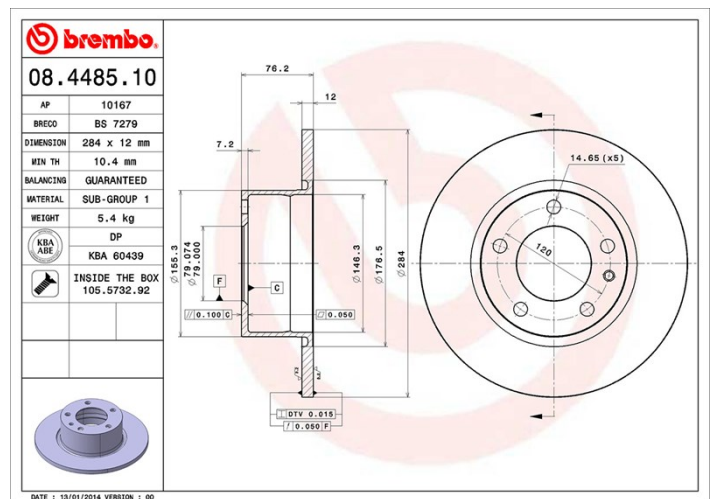

Féktárcsa műszaki adatai

Tengely Első	Átmérő 284 mm
Teljes magasság (A) 76,1 mm	Centrírozási átmérő (B) 79 mm
Furatok száma (C) 5	Vastagság (TH) 12 mm
Min. vastagság 10,4 mm	Szorítónyomaték  120 Nm
Egység dobozonként 2	EAN kód 8020584448519

Márkakódok

Brembo
08.4485.10

AP
10167

Breco
BS 7279

Műszaki specifikációk

Tárcsa rögzítőcsavarral

Azzal, hogy a rögzítőcsavart a Brembo összecsomagolja a féktárcsával, plusz könnyebbséget nyújt a szerelő számára arra az esetre, ha az eredeti csavar berozsdásodott vagy annyira elkopott volna, hogy azt nem vagy csak nehezen lehet újra felhasználni.