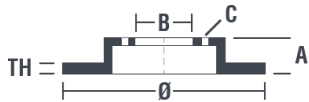

Márkakódok

Brembo
08.4485.10

AP
10167

Breco
BS 7279

Műszaki specifikációk

Tárcsa rögzítőcsavarral

Azzal, hogy a rögzítőcsavart a Brembo összecsomagolja a féktárcsával, plusz könnyebbséget nyújt a szerelő számára arra az esetre, ha az eredeti csavar berozsdásodott vagy annyira elkopott volna, hogy azt nem vagy csak nehezen lehet újra felhasználni.