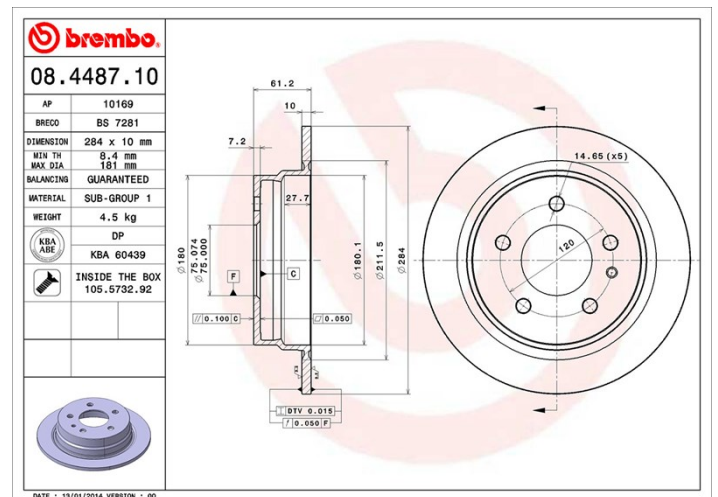

Féktárca műszaki adatai

Tengely Hátsó	Átmérő 284 mm
Teljes magasság (A) 61,1 mm	Centrírozási átmérő (B) 75 mm
Furatok száma (C) 5	Vastagság (TH) 10 mm
Min. vastagság 8,4 mm	Szorítónyomaték 120 Nm
Egység dobozonként 2	EAN kód 8020584448717

Márkakódok

Brembo
08.4487.10

AP
10169

Breco
BS 7281

Műszaki specifikációk

Tárcsa rögzítőcsavarral

Azzal, hogy a rögzítőcsavart a Brembo összesomagolja a féktárcsával, plusz könnyebbséget nyújt a szerelő számára arra az esetre, ha az eredeti csavarral beroszdásodott vagy annyira elkopott volna, hogy azt nem vagy csak nehezen lehet újra felhasználni.

5 (E28)	524 td	85	09/83 12/87
5 (E28)	525 e	92	05/83 12/87
5 (E28)	525 e	90	09/81 12/87
5 (E28)	525 e	95	12/84 12/87
5 (E28)	525 i	110	06/81 12/87
5 (E28)	528 i	135	06/81 12/87
5 (E28)	535 i	162	01/85 12/87
5 (E28)	535 i, M 535 i	136	01/85 12/87
5 (E28)	535 i, M 535 i	141	01/85 12/87
5 (E28)	M5	210	08/85 12/87
6 (E24)	628 CSi	135	09/79 08/87
6 (E24)	635 CSi	160	06/78 04/82
6 (E24)	635 CSi	155	07/87 04/89
6 (E24)	635 CSi	141	12/77 04/89
6 (E24)	635 CSi	136	12/84 12/86