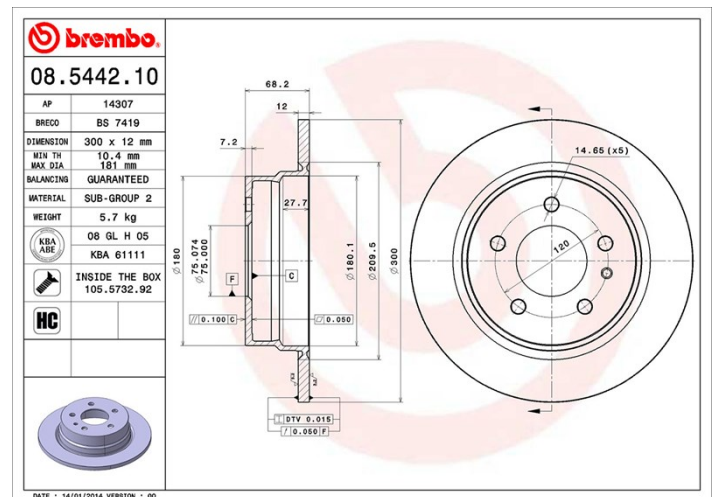

Féktárca műszaki adatai

Tengely Hátsó	Átmérő 300 mm
Teljes magasság (A) 68,1 mm	Centrírozási átmérő (B) 75 mm
Furatok száma (C) 5	Vastagság (TH) 12 mm
Min. vastagság 10,4 mm	Szorítónyomaték 120 Nm
Egység dobozonként 2	EAN kód 8020584544211

Márkakódok

Brembo
08.5442.10

AP
14307

Breco
BS 7419

Műszaki specifikációk

High Carbon (HC) tárcsa

Az öntöttvas magas széntartalmának köszönhetően, a HC féktárca magas rezgéscillapítási együtthatóval rendelkezik, ami vezetés során képes csökkenteni a rezgéseket és a zajosságot.

HC

Tárcsa rögzítőcsavarral

Azzal, hogy a rögzítőcsavart a Brembo összecsomagolja a féktárcsával, plusz könnyebbséget nyújt a szerelő számára arra az esetre, ha az eredeti csavarral beroszdásodott vagy annyira elkopott volna, hogy azt nem vagy csak nehezen lehet újra felhasználni.