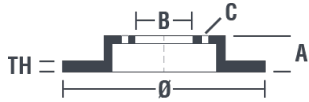

Féktárca műszaki adatai

Tengely Hátsó	Átmérő 300 mm
Teljes magasság (A) 68,1 mm	Centrírozási átmérő (B) 75 mm
Furatok száma (C) 5	Vastagság (TH) 12 mm
Min. vastagság 10,4 mm	Szorítónyomaték 120 Nm
Egység dobozonként 2	EAN kód 8020584544211

Márkakódok

Brembo
08.5442.10

AP
14307

Breco
BS 7419

Műszaki specifikációk

High Carbon (HC) tárcsa

Az öntöttvas magas széntartalmának köszönhetően, a HC féktárca magas rezgéscillapítási együtthatóval rendelkezik, ami vezetés során képes csökkenteni a rezgéseket és a zajosságot.

HC

Tárcsa rögzítőcsavarral

Azzal, hogy a rögzítőcsavart a Brembo összecsomagolja a féktárcsával, plusz könnyebbséget nyújt a szerelő számára arra az esetre, ha az eredeti csavarral beroszdásodott vagy annyira elkopott volna, hogy azt nem vagy csak nehezen lehet újra felhasználni.