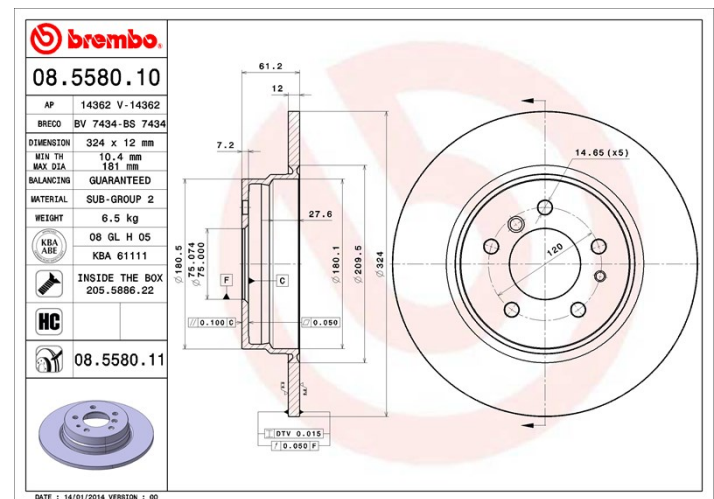

Féktárcsa műszaki adatai

Tengely Hátsó

Átmérő
324 mm

Teljes magasság (A)
61,1 mm

Centrírozási átmérő (B)
75 mm

Furatok száma (C)
5

Vastagság (TH)
12 mm

Min. vastagság
10,4 mm

Szorítónyomaték
120 Nm

Egység dobozonként
2

EAN kód
8020584558010

Márkakódok

Brembo
08.5580.10

AP
14362

Breco
BS 7434

Műszaki specifikációk