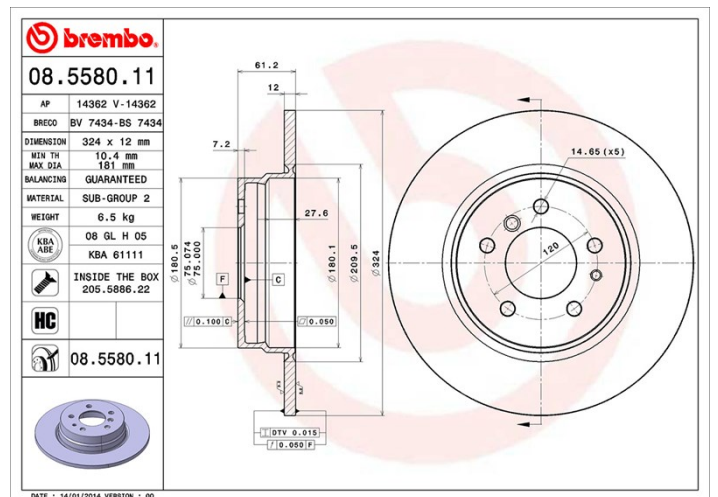

Féktárca műszaki adatai

Tengely Hátsó	Átmérő 324 mm
Teljes magasság (A) 61,1 mm	Centrírozási átmérő (B) 75 mm
Furatok száma (C) 5	Vastagság (TH) 12 mm
Min. vastagság 10,4 mm	Szorítónyomaték
Egység dobozonként 2	EAN kód 8020584030448

Márkakódok

Brembo
08.5580.11

AP
14362 V

Breco
BV 7434

Műszaki specifikációk

High Carbon (HC) tárcsa

Az öntöttvas magas széntartalmának köszönhetően, a HC féktárca magas rezgéscillapítási együtthatóval rendelkezik, ami vezetés során képes csökkenteni a rezgéseket és a zajosságot.

HC

Tárcsa rögzítőcsavarral

Azzal, hogy a rögzítőcsavar a Brembo összecsomagolja a féktárcsával, plusz könnyebbséget nyújt a szerelő számára arra az esetre, ha az eredeti csavar berozsásodott vagy annyira elkopott volna, hogy azt nem vagy csak nehezen lehet újra felhasználni.

UV tárcsa

Az UV festési eljárás nagyfokú ellenállást biztosít a korrózióval szemben, valamint garantálja a tárcsa teljes védelmét.

Kompatibilis járművek

BMW

Modell	Típus	Kw	Év
7 (E38)	725 tds	105	04/96 11/01
7 (E38)	728 i, iL	142	08/95 11/01
7 (E38)	728i X	142	11/95 09/01