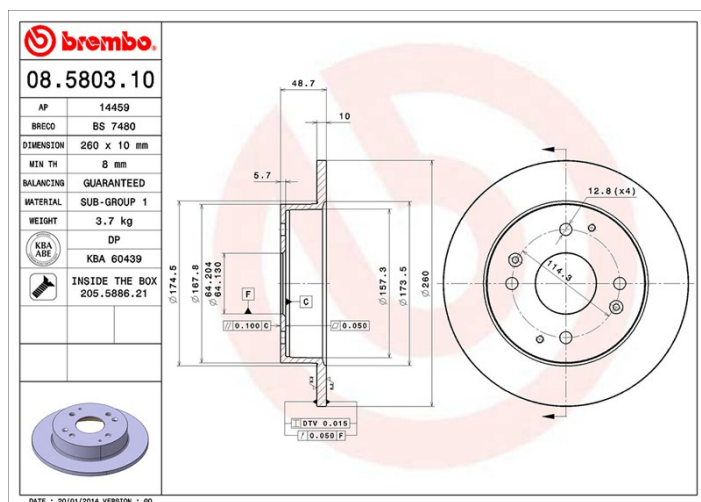

Féktárcsa műszaki adatai

| | |
|---------------------------------------|---|
| Tengely Hátsó | Átmérő 260 mm |
| Teljes magasság (A) 48,6 mm | Centrírozási átmérő (B) 64,1 mm |
| Furatok száma (C) 4 | Vastagság (TH) 10 mm |
| Min. vastagság 8 mm | Szorítónyomaték 108 Nm |
| Egység dobozonként 2 | EAN kód 8020584580318 |

Műszaki specifikációk

Tárcsa rögzítőcsavarral

Azzal, hogy a rögzítőcsavart a Brembo összecsomagolja a féktárcsával, plusz könnyebbséget nyújt a szerelő számára arra az esetre, ha az eredeti csavar berozsdásodott vagy annyira elkopott volna, hogy azt nem vagy csak nehezen lehet újra felhasználni.