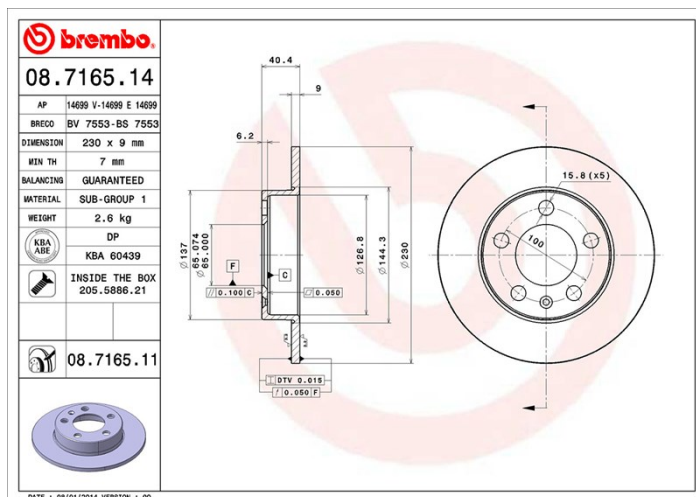

- ✓ Az OE-vel azonos
- ✓ ECE-R90 tanúsítvány
- ✓ Rozsdaálló
- ✓ Rögzítőcsavarok
- ✓ Brembo minőség
- ✓ Biztonság

Műszaki jellemzők

EAN kód
8020584018132

Hátsó

Átmérő
230 mm

Vastagság (TH)
9 mm

Magasság (A)
40 mm

Furatok száma (C)
5

Féktárcsa típusa
Szilárd

Centering (B)
65 mm

Min. vastagság
7 mm

Meghúzási nyomaték
120 Nm

Dobozonkénti
egységek száma
2

KOMPATIBILIS JÁRMŰVEK

AUDI