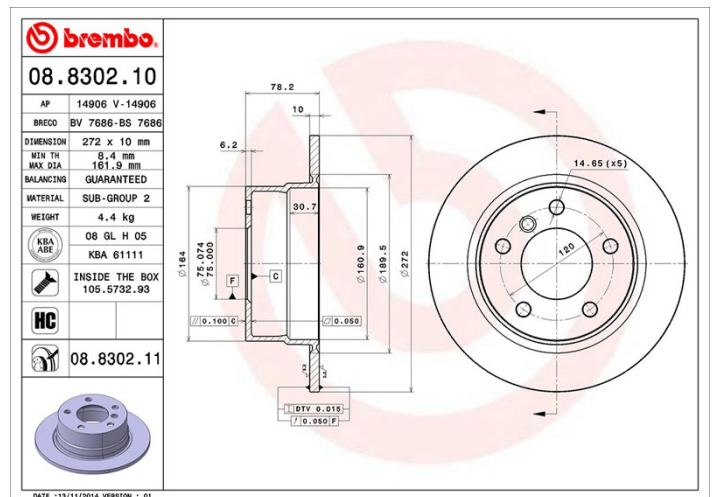

Féktárca műszaki adatai

Tengely Hátsó	Átmérő 272 mm
Teljes magasság (A) 78 mm	Centrírozási átmérő (B) 75 mm
Furatok száma (C) 5	Vastagság (TH) 10 mm
Min. vastagság 8,4 mm	Szorítónyomaték 120 Nm
Egység dobozonként 2	EAN kód 8020584830215

Márkakódok

Brembo
08.8302.10

AP
14906

Breco
BS 7686

Műszaki specifikációk

Tárcsa rögzítőcsavarral

Azzal, hogy a rögzítőcsavart a Brembo összecsomagolja a féktárcsával, plusz könnyebbséget nyújt a szerelő számára arra az esetre, ha az eredeti csavar berozsdásodott vagy annyira elkopott volna, hogy azt nem vagy csak nehezen lehet újra felhasználni.