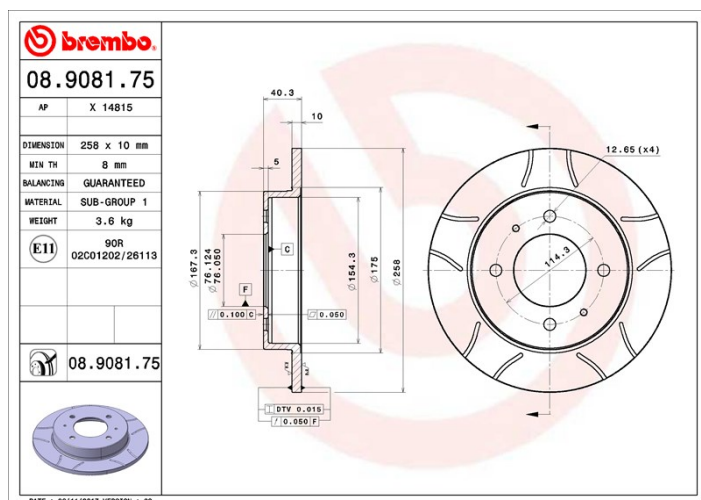

Féktárcsa műszaki adatai

Tengely Hátsó	Átmérő 258 mm
Teljes magasság (A) 40,3 mm	Centrírozási átmérő (B) 76 mm
Furatok száma (C) 4	Vastagság (TH) 10 mm
Min. vastagság 8 mm	Szorítónyomaték 100 Nm
Egység dobozonként 2	EAN kód 8020584029701

Márkakódok

Brembo
08.9081.75

AP
X 14815

Műszaki specifikációk

UV tárcsa

Az UV festési eljárás nagyfokú ellenállást biztosít a korrózióval szemben, valamint garantálja a tárcsa teljes védelmét.

Kompatibilis járművek