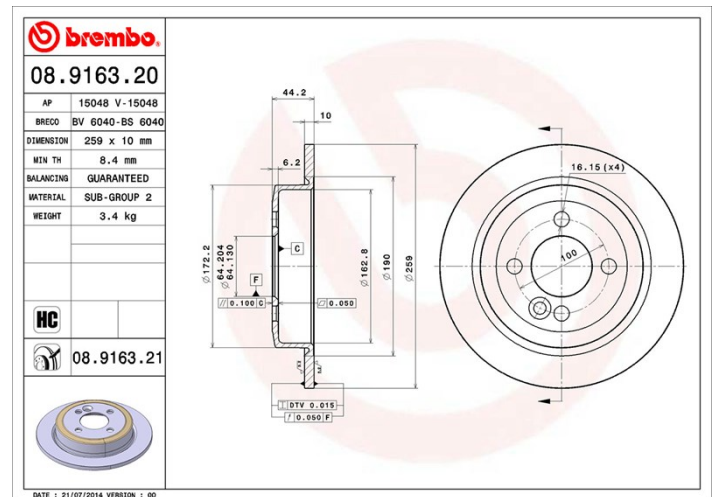

Féktárcsa műszaki adatai

Tengely Hátsó

Átmérő
259 mm

Teljes magasság (A)
44 mm

Centrírozási átmérő (B)
64 mm

Furatok száma (C)
4

Vastagság (TH)
10 mm

Min. vastagság
8,4 mm

Szorítónyomaték 
120 Nm

Egység dobozonként
2

EAN kód
8020584035702

Márkakódok

Brembo
08.9163.21

AP
15048 V

Breco
BV 6040

Műszaki specifikációk