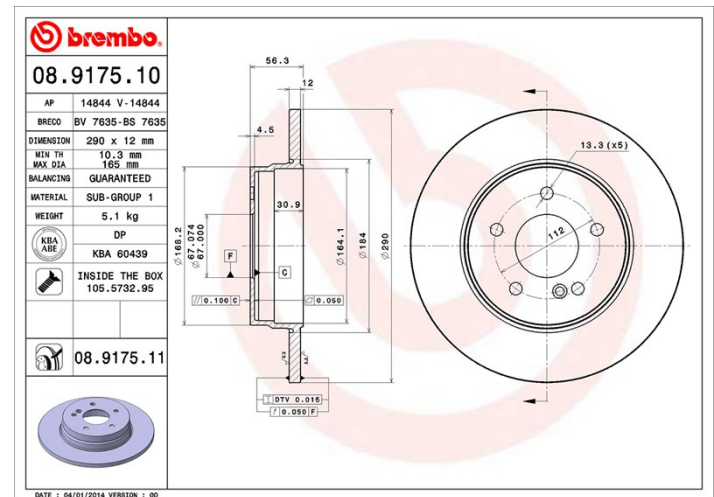

Féktárca műszaki adatai

Tengely Hátsó

Átmérő
290 mm

Teljes magasság (A)
53,5 mm

Centrírozási átmérő (B)
67 mm

Furatok száma (C)
5

Vastagság (TH)
12 mm

Min. vastagság
10,3 mm

Szorítónyomaték
110 Nm

Egység dobozonként
2

EAN kód
8020584917510

Márkakódok

Brembo
08.9175.10

AP
14844

Breco
BS 7635

Műszaki specifikációk

Tárca rögzítőcsavarral

Azzal, hogy a rögzítőcsavart a Brembo összehajtogatja a féktárcsával, plusz könnyebbséget nyújt a szerelő számára arra az esetre, ha az eredeti csavar berozsdásodott vagy annyira elkopott volna, hogy azt nem vagy csak nehezen lehet újra felhasználni.