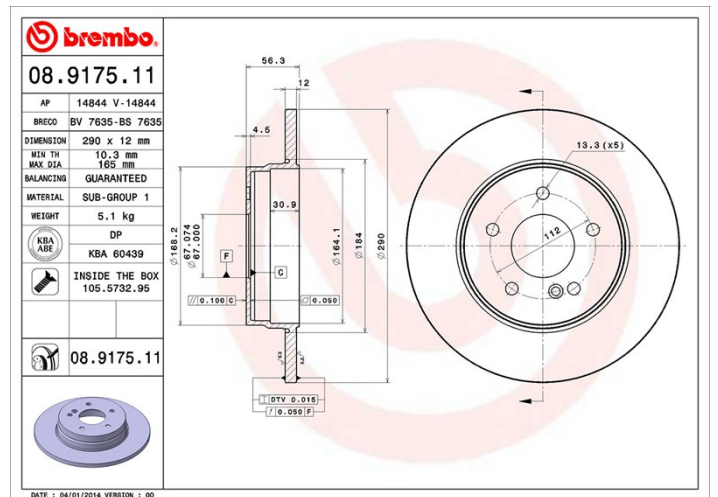

Féktárcsa műszaki adatai

Tengely Hátsó	Átmérő 290 mm
Teljes magasság (A) 53,5 mm	Centrírozási átmérő (B) 67 mm
Furatok száma (C) 5	Vastagság (TH) 12 mm
Min. vastagság 10,3 mm	Szorítónyomaték  110 Nm
Egység dobozonként 2	EAN kód 8020584017388

Márkakódok

Brembo
08.9175.11

AP
14844 V

Breco
BV 7635

Műszaki specifikációk

Tárcsa rögzítőcsavarral

Azzal, hogy a rögzítőcsavart a Brembo összehajtogatja a féktárcsával, plusz könnyebbséget nyújt a szerelő számára arra az esetre, ha az eredeti csavar berozsdásodott vagy annyira elkopott volna, hogy azt nem vagy csak nehezen lehet újra felhasználni.

UV tárcsa

Az UV festési eljárás nagyfokú ellenállást biztosít a korrózióval szemben, valamint garantálja a tárcsa teljes védelmét.

Kompatibilis járművek

MERCEDES-BENZ

Modell	Típus	Kw	Év
E-CLASS T-Model (S210)	E 200 T (210.235)	100	06/96 08/00
E-CLASS T-Model (S210)	E 200 T Kompressor (210.245)	137	06/97 03/03
E-CLASS T-Model (S210)	E 200 T Kompressor (210.248)	120	08/00 03/03
E-CLASS T-Model (S210)	E 220 T CDI (210.206)	100	05/99 03/03
E-CLASS T-Model (S210)	E 220 T CDI (210.206)	92	06/98 07/99