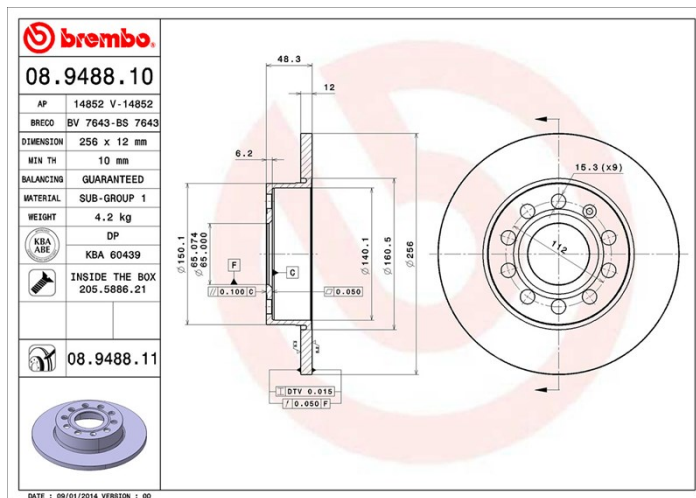

KOMPATIBILIS JÁRMŰVEK

AUDI

A3 (8P1)	1.2 TSI	77/105	04. 10 08. 12
A3 (8P1)	1.4 TFSI	92/125	09. 07 08. 12
A3 (8P1)	1.6	75/102	05. 03 08. 12
A3 (8P1)	1.6 E-Power	75/102	01. 11 08. 12