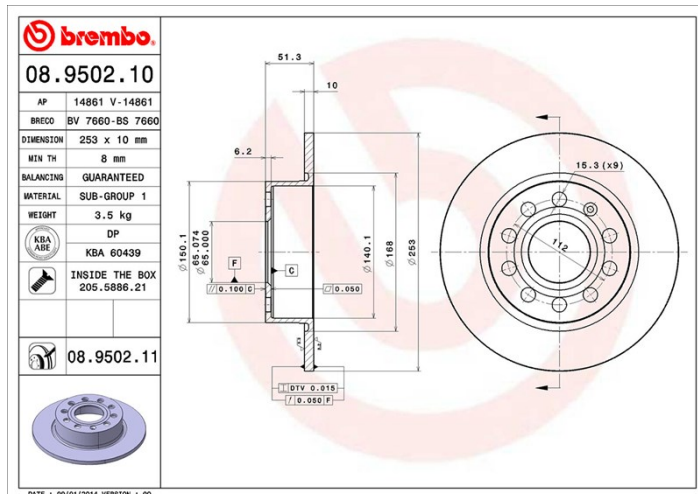

- ✓ Az OE-vel azonos
- ✓ Brembo minőség
- ✓ ECE-R90 tanúsítvány
- ✓ Biztonság
- ✓ Rozsdaálló
- ✓ Rögzítőcsavarok

Műszaki jellemzők

EAN kód
8020584024256

Hátó

Átmérő
253 mm

Vastagság (TH)
10 mm

Magasság (A)
51 mm

Furatok száma (C)
5

Féktárcsa típusa
Szilárd

Központosítás (B)
65 mm

Mín. vastagság
8 mm

Meghúzási nyomaték
120 Nm

Dobozonkénti
egységek száma
2

KOMPATIBILIS JÁRMŰVEK

AUDI