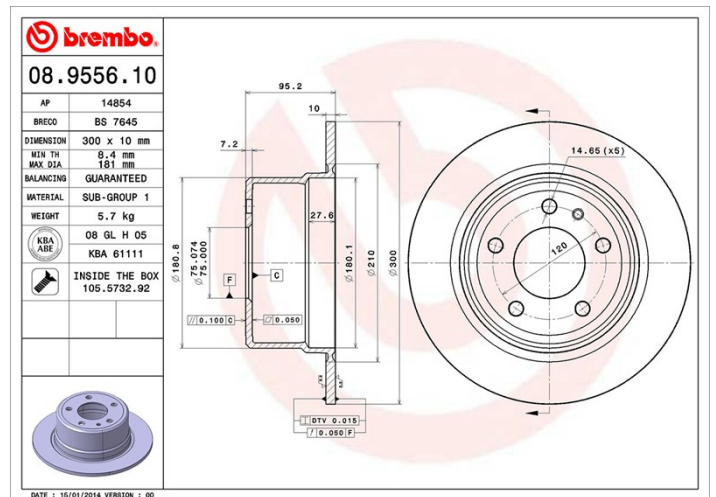

Féktárcsa műszaki adatai

Tengely Hátsó	Átmérő 300 mm
Teljes magasság (A) 95,2 mm	Centrírozási átmérő (B) 75 mm
Furatok száma (C) 5	Vastagság (TH) 10 mm
Min. vastagság 8,4 mm	Szorítónyomaték  120 Nm
Egység dobozonként 1	EAN kód 8020584955611

Márkakódok

Brembo
08.9556.10

AP
14854

Breco
BS 7645

Műszaki specifikációk

Tárcsa rögzítőcsavarral

Azzal, hogy a rögzítőcsavart a Brembo összehajtogatja a féktárcsával, plusz könnyebbséget nyújt a szerelő számára arra az esetre, ha az eredeti csavar berozsdásodott vagy annyira elkopott volna, hogy azt nem vagy csak nehezen lehet újra felhasználni.