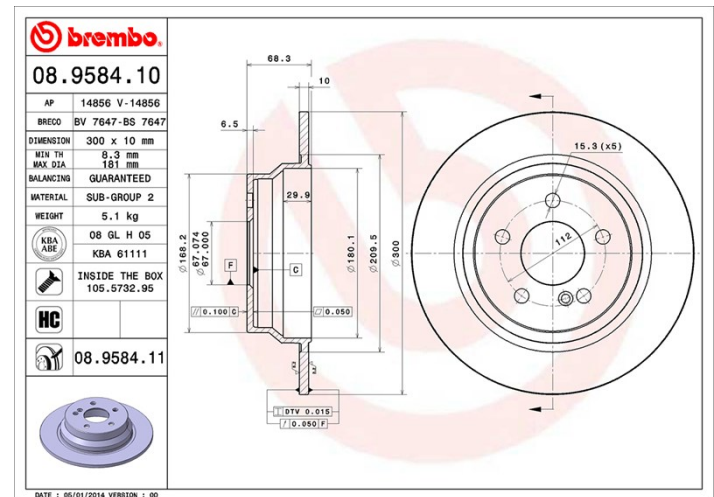

Féktárca műszaki adatai

Tengely Hátsó

Átmérő
300 mm

Teljes magasság (A)
65,5 mm

Centrírozási átmérő (B)
67 mm

Furatok száma (C)
5

Vastagság (TH)
10 mm

Min. vastagság
8,3 mm

Szorítónyomaték
130 Nm

Egység dobozonként
2

EAN kód
8020584958414

Márkakódok

Brembo
08.9584.10

AP
14856

Breco
BS 7647

Műszaki specifikációk

HC

Tárcsa rögzítőcsavarral

Azzal, hogy a rögzítőcsavar a Brembo összecsomagolja a féktárccsal, plusz könnyebbséget nyújt a szerelő számára arra az esetre, ha az eredeti csavar berozsdásodott vagy annyira elkopott volna, hogy azt nem vagy csak nehezen lehet újra felhasználni.