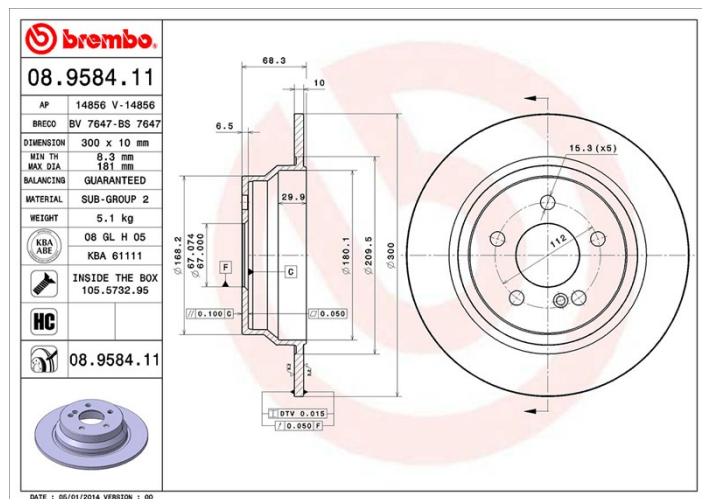

Márkakódok

Brembo
08.9584.11

AP
14856 V

Breco
BV 7647

Műszaki specifikációk

High Carbon (HC) tárcsa

Az öntöttvas magas széntartalmának köszönhetően, a HC féktárcsa magas rezgéscillapítási együtthatóval rendelkezik, ami vezetés során képes csökkenteni a rezgéseket és a zajosságot.

HC

Tárcsa rögzítőcsavarral

Azzal, hogy a rögzítőcsavart a Brembo összesomagolja a féktárcsával, plusz könnyebbséget nyújt a szerelő számára arra az esetre, ha az eredeti csavar berozsdásodott vagy annyira elkopott volna, hogy azt nem vagy csak nehezen lehet újra felhasználni.

UV tárcsa

Az UV festési eljárás nagyfokú ellenállást biztosít a korrózióval szemben, valamint garantálja a tárcsa teljes védelmét.

Kompatibilis járművek

MERCEDES-BENZ

Modell	Típus	Kw	Év
CLS (C218)	CLS 220 BlueTEC / d (218.301)	130	05/14 -
CLS (C218)	CLS 220 BlueTEC / d (218.301)	120	05/14 -
CLS (C218)	CLS 220 BlueTEC / d (218.301)	125	05/14 -