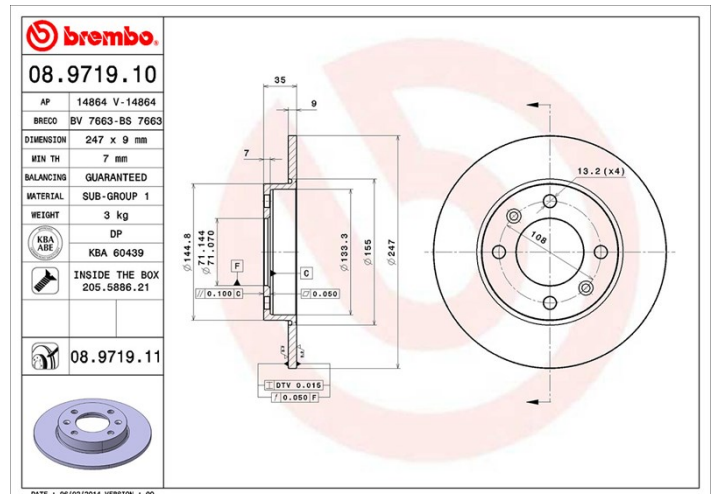

- ✓ Az OE-vel azonos
- ✓ Brembo minőség
- ✓ ECE-R90 tanúsítvány
- ✓ Biztonság
- ✓ Rozsdaálló
- ✓ Rögzítőcsavarok

Műszaki jellemzők

EAN kód
8020584029091

Hátó

Átmérő
247 mm

Vastagság (TH)
9 mm

Magasság (A)
35 mm

Furatok száma (C)
4

Féktárcsa típusa
Szilárd

Központosítás (B)
71 mm

Mín. vastagság
7 mm

Meghúzási nyomaték
90 Nm

Dobozonkénti
egységek száma
2

KOMPATIBILIS JÁRMŰVEK

CITROËN