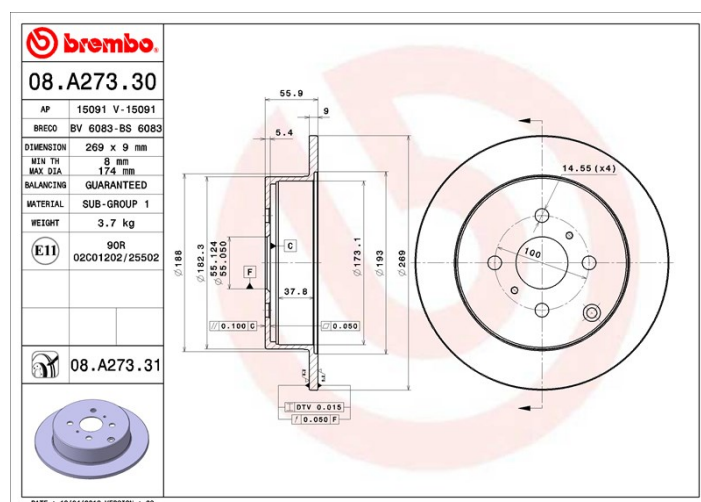

Féktárcsa műszaki adatai

Tengely Hátsó

Átmérő
269 mm

Teljes magasság (A)
55,9 mm

Centrírozási átmérő (B)
55 mm

Furatok száma (C)
4

Vastagság (TH)
9 mm

Min. vastagság
8 mm

Szorítónyomaték
103 Nm

Egység dobozonként
2

EAN kód
8020584213551

Márkakódok

Brembo
08.A273.30

AP
15091

Breco
BS 6083

Műszaki specifikációk