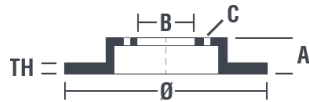

Szorítónyomaték 
103 Nm

Egység dobozonként
2

EAN kód
8020584023631

Márkakódok

Brembo
08.A912.10

AP
14981

Breco
BS 7772

Műszaki specifikációk