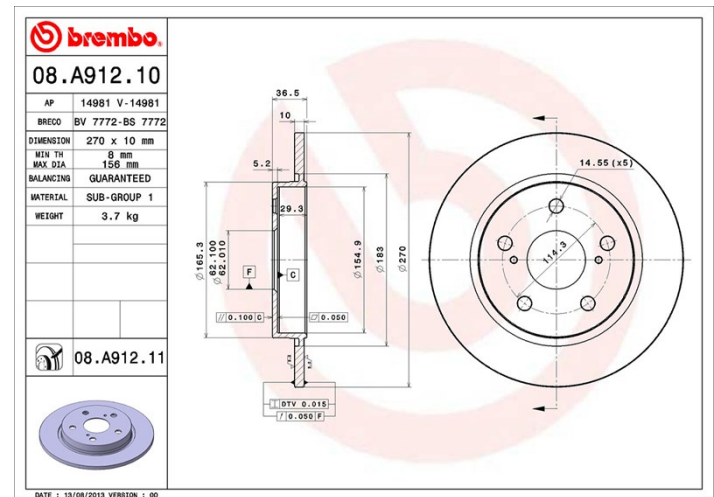

Féktárca műszaki adatai

Tengely Hátsó

Átmérő
270 mm

Teljes magasság (A)
36,6 mm

Centrírozási átmérő (B)
62 mm

Furatok száma (C)
5

Vastagság (TH)
10 mm

Min. vastagság
8 mm

Szorítónyomaték 
103 Nm

Egység dobozonként
2

EAN kód
8020584023631

Márkakódok

Brembo
08.A912.10

AP
14981

Breco
BS 7772

Műszaki specifikációk