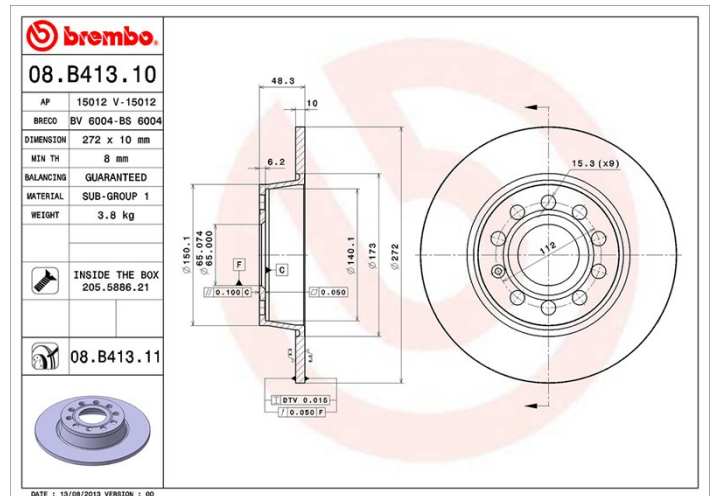

KOMPATIBILIS JÁRMŰVEK

AUDI

A1 (8X1, 8X4)	1.0 TFSI	70/95	03. 15 10. 18
A1 (8X1, 8X4)	1.0 TFSI	60/82	01. 16 10. 18
A1 (8X1, 8X4)	1.2 TFSI	63/86	05. 10 04. 15
A1 (8X1, 8X4)	1.4 TDI	66/90	11. 14 10. 18