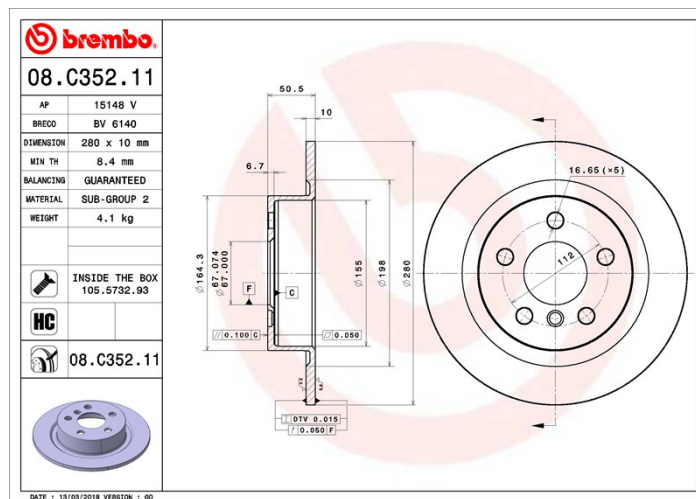

Féktárca műszaki adatai

Tengely Hátsó

Átmérő
280 mm

Teljes magasság (A)
50,5 mm

Centrírozási átmérő (B)
67 mm

Furatok száma (C)
5

Vastagság (TH)
10 mm

Min. vastagság
8,4 mm

Szorítónyomaték
Nm

Egység dobozonként
2

EAN kód
8020584232194

Márkakódok

Brembo
08.C352.11

AP
15148 V

Breco
BV 6140

Műszaki specifikációk

Tárcsa rögzítőcsavarral

Azzal, hogy a rögzítőcsavart a Brembo összecsomagolja a féktárcsával, plusz könnyebbséget nyújt a szerelő számára arra az esetre, ha az eredeti csavar berozsdásodott vagy annyira elkopott volna, hogy azt nem vagy csak nehezen lehet újra felhasználni.