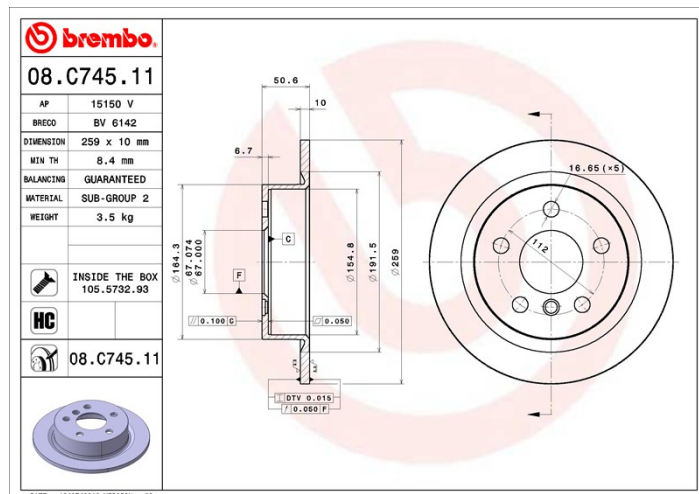

Féktárca műszaki adatai

Tengely Hátsó

Átmérő
259 mm

Teljes magasság (A)
50,6 mm

Centrírozási átmérő (B)
67 mm

Furatok száma (C)
5

Vastagság (TH)
10 mm

Min. vastagság
8,4 mm

Szorítónyomaték
Nm

Egység dobozonként
2

EAN kód
8020584235256

Márkakódok

Brembo
08.C745.11

AP
15150 V

Breco
BV 6142

Műszaki specifikációk

High Carbon (HC) tárcsa

Az öntöttvas magas szénttartalmának köszönhetően, a HC féktárca magas rezgéscillapítási együtthatóval rendelkezik, ami vezetés során képes csökkenteni a rezgéseket és a zajosságot.

HC

Tárcsa rögzítőcsavarral

Azzal, hogy a rögzítőcsavart a Brembo összejáratja a féktárcsával, plusz könnyebbséget nyújt a szerelő számára arra az esetre, ha az eredeti csavar berozsdásodott vagy annyira elkopott volna, hogy azt nem vagy csak nehezen lehet újra felhasználni.

UV tárcsa

Az UV festési eljárás nagyfokú ellenállást biztosít a korrózióval szemben, valamint garantálja a tárcsa teljes védelmét.

Kompatibilis járművek

MINI

Modell	Típus	Kw	Év
MINI (F55)	Cooper	100	09/13 -
MINI (F55)	Cooper D	85	10/13 -
MINI (F55)	Cooper S	120	09/13 -
MINI (F55)	Cooper S	141	09/13 -
MINI (F55)	Cooper S JCW	155	09/13 -