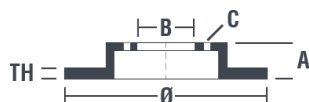

Márkakódok

Brembo 09.3949.10	AP 20055	Breco BS 7846
-----------------------------	--------------------	-------------------------

Műszaki specifikációk

Tárcsa rögzítőcsavarral

Azzal, hogy a rögzítőcsavart a Brembo összezsomagolja a féktárcsával, plusz könnyebbséget nyújt a szerelő számára arra az esetre, ha az eredeti csavar berozsdásodott vagy annyira elkopott volna, hogy azt nem vagy csak nehezen lehet újra felhasználni.