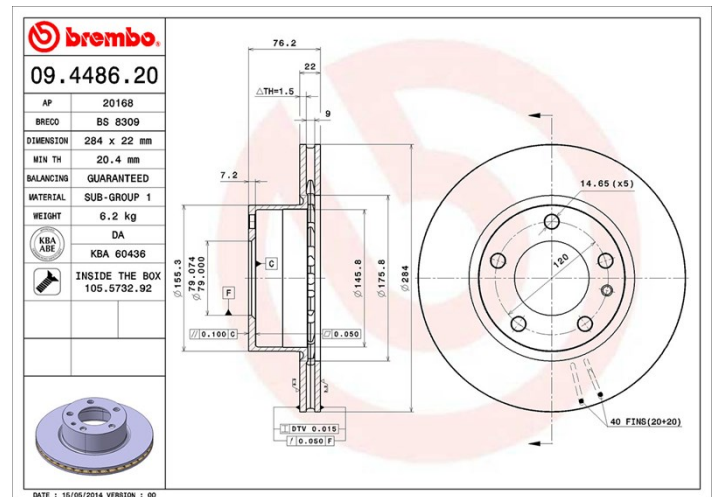

Féktárca műszaki adatai

Tengely Első	Átmérő 284 mm
Teljes magasság (A) 76,1 mm	Centrírozási átmérő (B) 79 mm
Furatok száma (C) 5	Vastagság (TH) 22 mm
Min. vastagság 20,4 mm	Szorítónyomaték 120 Nm
Egység dobozonként 2	EAN kód 8020584448625

Márkakódok

Brembo
09.4486.20

AP
20168

Breco
BS 8309

Műszaki specifikációk

Tárca rögzítőcsavarral

Azzal, hogy a rögzítőcsavart a Brembo összehajtogatja a féktárcsával, plusz könnyebbséget nyújt a szerelő számára arra az esetre, ha az eredeti csavar berozsdásodott vagy annyira elkopott volna, hogy azt nem vagy csak nehezen lehet újra felhasználni.

5 (E28)	524 td	85	09/83 12/87
5 (E28)	525 e	92	05/83 12/87
5 (E28)	525 e	90	09/81 12/87
5 (E28)	525 e	95	12/84 12/87
5 (E28)	525 i	110	06/81 12/87
5 (E28)	528 i	135	06/81 12/87

OE kódok

Kompatibilis OE kódok