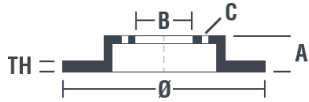

## Féktárca műszaki adatai

<b>Tengely Első</b>	<b>Átmérő</b> 260 mm
<b>Teljes magasság (A)</b> 35,1 mm	<b>Centrírozási átmérő (B)</b> 66 mm
<b>Furatok száma (C)</b> 4	<b>Vastagság (TH)</b> 22 mm
<b>Min. vastagság</b> 20,4 mm	<b>Szorítónyomaték</b> 120 Nm
<b>Egység dobozonként</b> 2	<b>EAN kód</b> 8020584488317