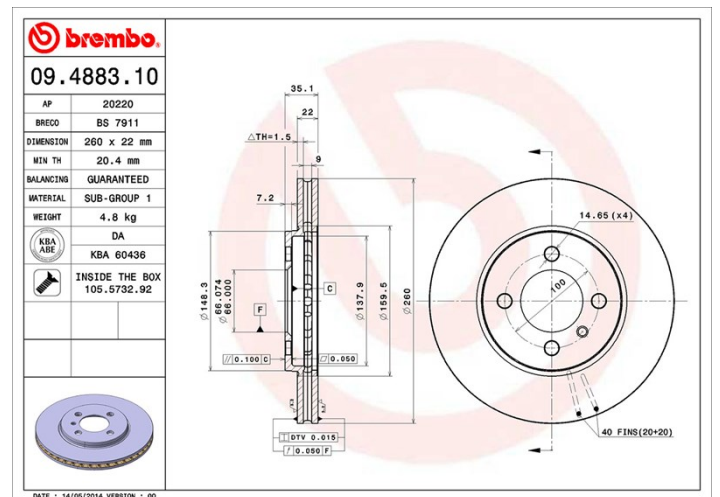

Márkakódok

Brembo
09.4883.10

AP
20220

Breco
BS 7911

Műszaki specifikációk

Tárcsa rögzítőcsavarral

Azzal, hogy a rögzítőcsavart a Brembo összecsomagolja a féktárcsával, plusz könnyebbséget nyújt a szerelő számára arra az esetre, ha az eredeti csavarral berendezés elkopott volna, hogy azt nem vagy csak nehezen lehet újra felhasználni.

Kompatibilis járművek

BMW

Modell	Típus	Kw	Év
3 (E30)	316	66	09/83 06/88
3 (E30)	316 (Ecotronic)	66	09/83 06/88
3 (E30)	316 i	75	07/88 06/91
3 (E30)	316 i	75	08/87 08/88
3 (E30)	316 i	73	09/87 06/91
3 (E30)	318 i	83	06/87 12/91
3 (E30)	318 i	77	09/82 08/87