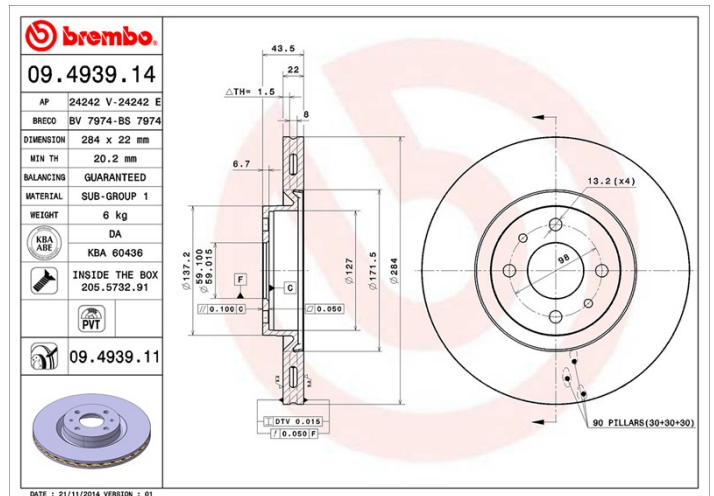

## Műszaki jellemzők

EAN kód  
**8020584012505**

**Első**

Átmérő  
**284 mm**

Vastagság (TH)  
**22 mm**

Magasság (A)  
**44 mm**

Furatok száma (C)  
**4**

Féktárcsa típusa  
**Hűtött**

Központosítás (B)  
**59 mm**

Mín. vastagság  
**20,2 mm**

Meghúzási nyomaték  
**98 Nm**

Dobozonkénti  
egységek száma  
**2**