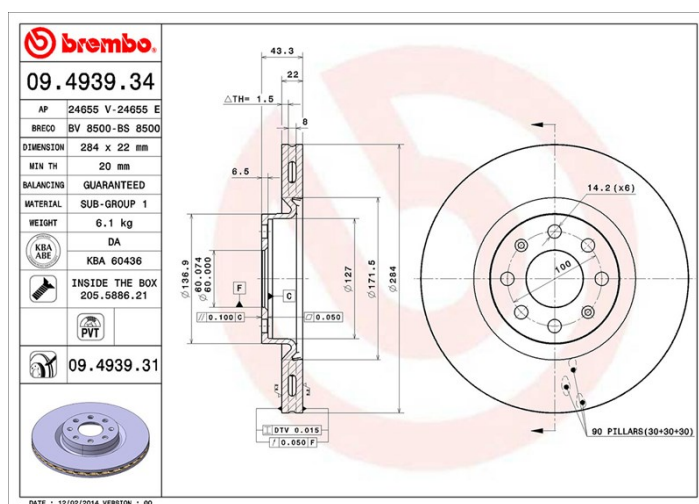

Féktárcsa műszaki adatai

Tengely Első

Átmérő
284 mm

Teljes magasság (A)
43,3 mm

Centrírozási átmérő (B)
60 mm

Furatok száma (C)
4

Vastagság (TH)
22 mm

Min. vastagság
20 mm

Szorítónyomaték
98 Nm

Egység dobozonként
2

EAN kód
8020584493939

Márkakódok

Brembo
09.4939.34

AP
24655 E

Breco
BS 8500

Műszaki specifikációk

PVT hűtött tárcsa

A PVT tárcsánál a hűtőtérben oszlopok vannak szárnyak helyett. A tárcsa hűtési teljesítménye több mint 40%-kal növeli a termikus repedéssel szembeni ellenállást.

Tárcsa rögzítőcsavarral