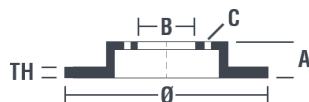

Féktárcsa műszaki adatai

Tengely Első

Átmérő
284 mm

Teljes magasság (A)
43,3 mm

Centrírozási átmérő (B)
60 mm

Furatok száma (C)
4

Vastagság (TH)
22 mm

Min. vastagság
20 mm

Szorítónyomaték
98 Nm

Egység dobozonként
2

EAN kód
8020584493939