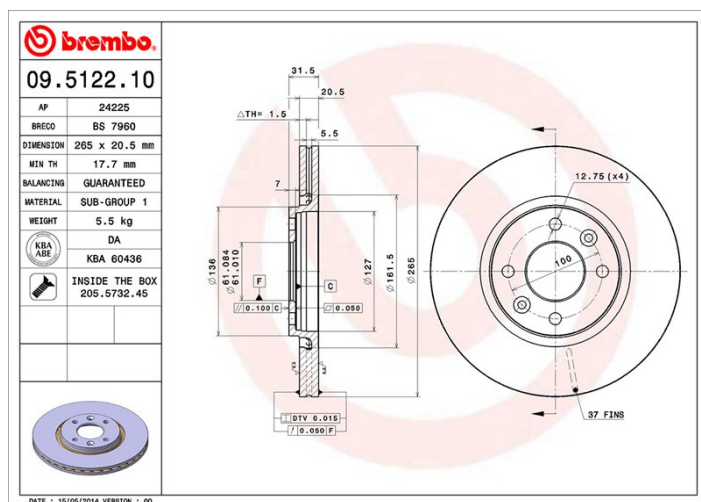

Féktárcsa műszaki adatai

Tengely Első	Átmérő 265 mm
Teljes magasság (A) 31,6 mm	Centrírozási átmérő (B) 61 mm
Furatok száma (C) 4	Vastagság (TH) 20,5 mm
Min. vastagság 17,7 mm	Szorítónyomaték 85 Nm
Egység dobozonként 2	EAN kód 8020584512210

Márkakódok

Brembo
09.5122.10

AP
24225

Breco
BS 7960

Műszaki specifikációk

Tárcsa rögzítőcsavarral

Azzal, hogy a rögzítőcsavart a Brembo összecsomagolja a féktárcsával, plusz könnyebbséget nyújt a szerelő számára arra az esetre, ha az eredeti csavar berozsdásodott vagy annyira elkopott volna, hogy azt nem vagy csak nehezen lehet újra felhasználni.

Kompatibilis járművek

RENAULT

Modell	Típus	Kw	Év
21 (B48_)	2.0	86	07/89 06/92
21 (B48_)	2.0 (B48C)	88	09/89 12/93
21 (B48_)	2.2	81	07/89 05/93
21 (B48_)	2.2 (B48K)	79	09/89 06/94
21 (B48_)	2.2 4x4 (B48K)	79	07/90 06/94
21 Estate (K48_)	2.0	75	06/91 05/93
21 Estate (K48_)	2.0	86	07/89 06/92
21 Estate (K48_)	2.0 (K483)	85	06/86 12/88