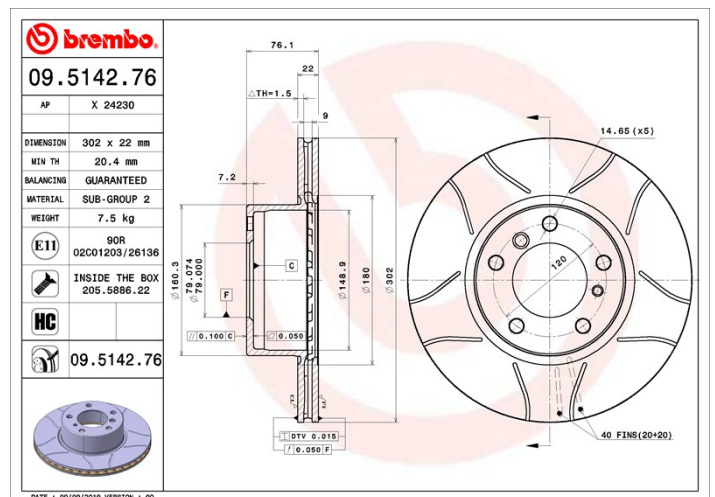

Márkakódok

Brembo 09.5142.76	AP X 24230

Műszaki specifikációk

High Carbon (HC) tárcsa

Az öntöttvas magas széntartalmának köszönhetően, a HC féktárca magas rezgéscsillapítási együtthatóval rendelkezik, ami vezetés során képes csökkenteni a rezgéseket és a zajosságot.

HC

Tárcsa rögzítőcsavarral

Azzal, hogy a rögzítőcsavart a Brembo összecsomagolja a féktárcsával, plusz könnyebbséget nyújt a szerelő számára arra az esetre, ha az eredeti csavar berozsdásodott vagy annyira elkopott volna, hogy azt nem vagy csak nehezen lehet újra felhasználni.

UV tárcsa

Az UV festési eljárás nagyfokú ellenállást biztosít a korrózióval szemben, valamint garantálja a tárcsa teljes védelmét.

Kompatibilis járművek

BMW

Modell	Típus	Kw	Év
5 (E34)	520 i	95	06/87 09/90
5 (E34)	520 i 24V	110	04/90 08/95
5 (E34)	524 td	85	03/88 08/91