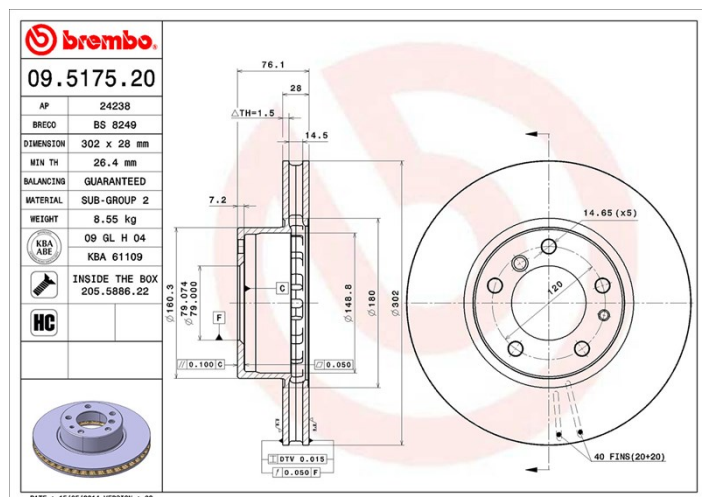

Márkakódok

Brembo
09.5175.20

AP
24238

Breco
BS 8249

Műszaki specifikációk

High Carbon (HC) tárcsa

Az öntöttvas magas széntartalmának köszönhetően, a HC féktárcsa magas rezgéscillapítási együtthatóval rendelkezik, ami vezetés során képes csökkenteni a rezgéseket és a zajosságot.

HC

Tárcsa rögzítőcsavarral

Azzal, hogy a rögzítőcsavart a Brembo összehajtogatja a féktárcsával, plusz könnyebbséget nyújt a szerelő számára arra az esetre, ha az eredeti csavart berozsdásodott vagy annyira elkopott volna, hogy azt nem vagy csak nehezen lehet újra felhasználni.

Kompatibilis járművek

BMW

Modell	Típus	Kw	Év
5 (E34)	540 i V8	210	09/92 12/95
5 Touring (E34)	540 i	210	09/93 07/96
7 (E32)	730 i,iL	138	07/86 03/94
7 (E32)	730 i,iL	145	12/86 09/94
7 (E32)	735 i,iL	155	06/86 06/92