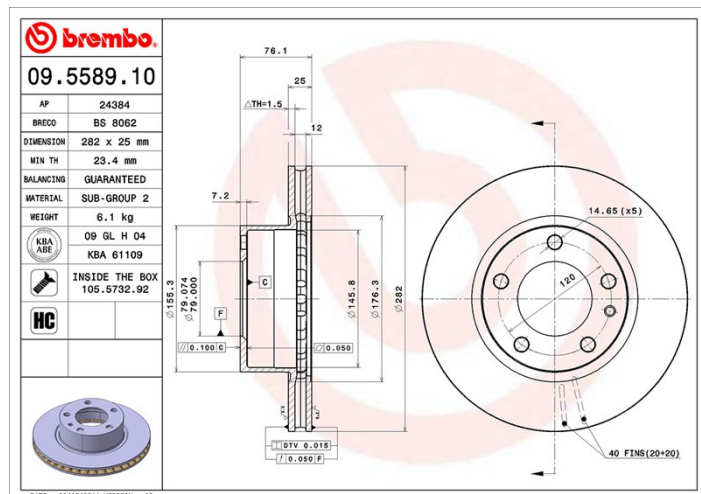

Féktárca műszaki adatai

Tengely Első

Átmérő
282 mm

Teljes magasság (A)
76,1 mm

Centrírozási átmérő (B)
79 mm

Furatok száma (C)
5

Vastagság (TH)
25 mm

Min. vastagság
23 mm

Szorítónyomaték
120 Nm

Egység dobozonként
2

EAN kód
8020584558911

Márkakódok

Brembo
09.5589.10

AP
24384

Breco
BS 8062

Műszaki specifikációk

HC

Tárcsa rögzítőcsavarral

Azzal, hogy a rögzítőcsavart a Brembo összejáratja a féktárcsával, plusz könnyebbséget nyújt a szerelő számára arra az esetre, ha az eredeti csavar berozsdásodott vagy annyira elkopott volna, hogy azt nem vagy csak nehezen lehet újra felhasználni.