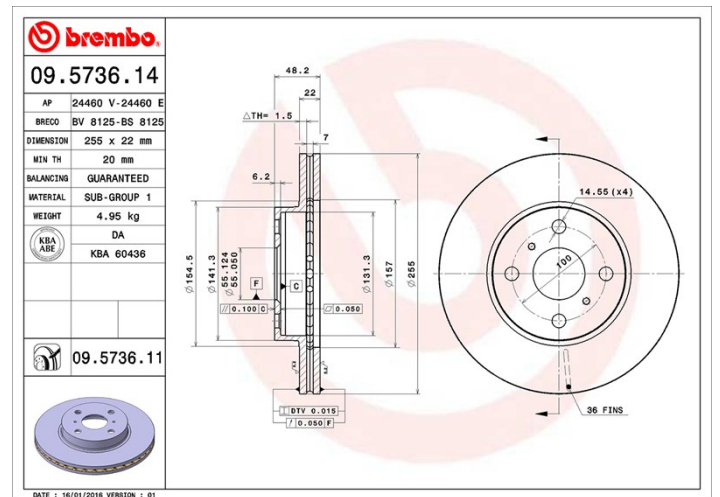

Féktárcsa műszaki adatai

Tengely Első	Átmérő 255 mm
Teljes magasság (A) 48,2 mm	Centrírozási átmérő (B) 55 mm
Furatok száma (C) 4	Vastagság (TH) 22 mm
Min. vastagság 20 mm	Szorítónyomaték  103 Nm
Egység dobozonként 2	EAN kód 8020584012918

Márkakódok

Brembo
09.5736.14

AP
24460 E

Breco
BS 8125

Műszaki specifikációk

Kompatibilis járművek

GREAT WALL

Modell	Típus	Kw/CV	Év
TENGYI C20R	1.5	0	09/11 -
TENGYI C30	1.5	0	05/10 12/11

TOYOTA

Modell	Típus	Kw/CV	Év
COROLLA (_E10_)	1.3 XLI (EE101_)	0	09/95 04/97
COROLLA (_E10_)	1.3 XLI 16V (EE101)	0	07/92 09/95
COROLLA (_E10_)	1.6 (AE101)	0	09/91 07/95
COROLLA (_E10_)	1.6 (AE101_)	0	05/92 04/97
COROLLA (_E10_)	1.6 (AE101_)	0	09/94 12/97