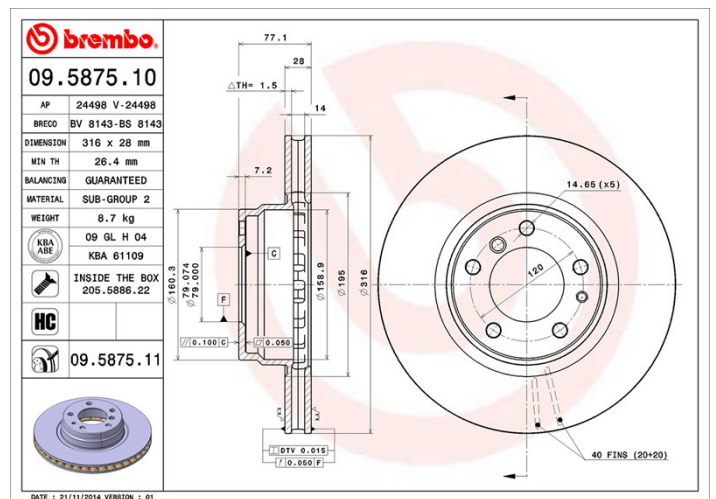

Féktárcsa műszaki adatai

Tengely Első	Átmérő 316 mm
Teljes magasság (A) 77,1 mm	Centrírozási átmérő (B) 79 mm
Furatok száma (C) 5	Vastagság (TH) 28 mm
Min. vastagság 26,4 mm	Szorítónyomaték 120 Nm
Egység dobozonként 2	EAN kód 8020584587515

Márkakódok

Brembo
09.5875.10

AP
24498

Breco
BS 8143

Műszaki specifikációk

High Carbon (HC) tárcsa

Az öntöttvas magas széntartalmának köszönhetően, a HC féktárcsa magas rezgéscsillapítási együtthatóval rendelkezik, ami vezetés során képes csökkenteni a rezgéseket és a zajosságot.

Tárcsa rögzítőcsavarral

Azzal, hogy a rögzítőcsavart a Brembo összejecsomagolja a féktárcsával, plusz könnyebbséget nyújt a szerelő számára arra az esetre, ha az eredeti csavar berozsdásodott vagy annyira elkopott volna, hogy azt nem vagy csak nehezen lehet újra felhasználni.

HC

Kompatibilis járművek

BMW

Modell	Típus	Kw	Év
7 (E38)	725 tds	105	04/96 11/01
7 (E38)	728 i, iL	142	08/95 11/01
7 (E38)	728i X	142	11/95 09/01
7 (E38)	730 d	142	04/00 11/01
7 (E38)	730 d	135	08/98 04/00