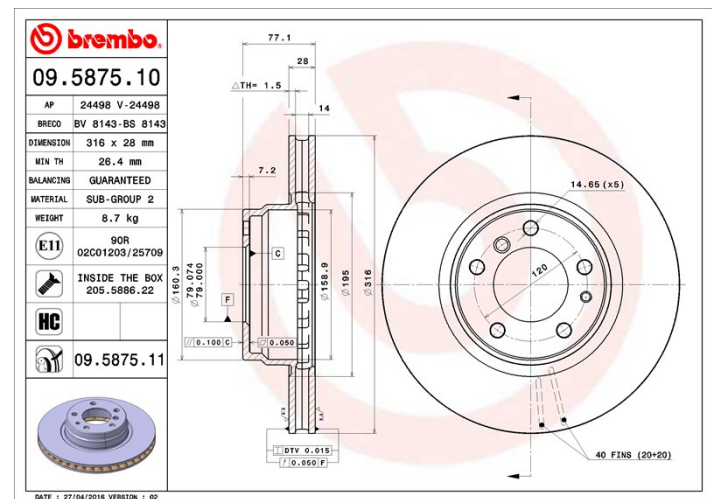

Márkakódok

Brembo
09.5875.11

AP
24498 V

Breco
BV 8143

Műszaki specifikációk

High Carbon (HC) tárcsa

Az öntöttvas magas széntartalmának köszönhetően, a HC féktárcsa magas rezgéscillapítási együtthatóval rendelkezik, ami vezetés során képes csökkenteni a rezgéseket és a zajosságot.

HC

Tárcsa rögzítőcsavarral

Azzal, hogy a rögzítőcsavart a Brembo összecsomagolja a féktárcsával, plusz könnyebbséget nyújt a szerelő számára arra az esetre, ha az eredeti csavar berozsdásodott vagy annyira elkopott volna, hogy azt nem vagy csak nehezen lehet újra felhasználni.

UV tárcsa

Az UV festési eljárás nagyfokú ellenállást biztosít a korrózióval szemben, valamint garantálja a tárcsa teljes védelmét.

Kompatibilis járművek

BMW

Modell	Típus	Kw	Év
7 (E38)	725 tds	105	04/96 11/01
7 (E38)	728 i, iL	142	08/95 11/01
7 (E38)	728i X	142	11/95 09/01