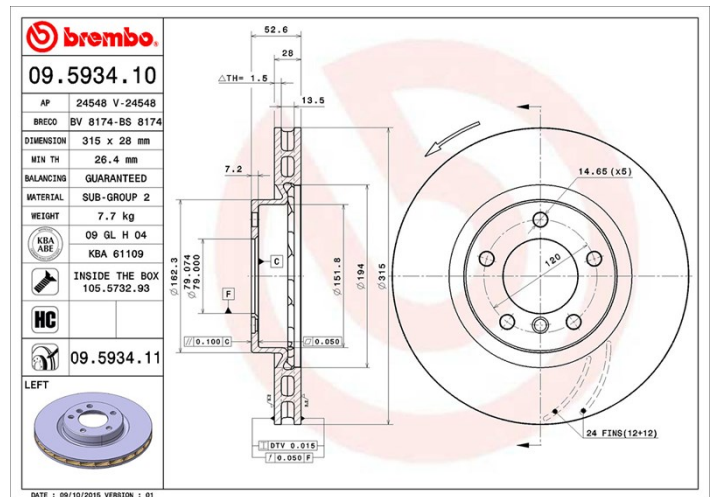

Márkakódok

Brembo
09.5934.10

AP
24548

Breco
BS 8174

Műszaki specifikációk

Tárcsa rögzítőcsavarral

Azzal, hogy a rögzítőcsavart a Brembo összehajtogatja a féktárcsával, plusz könnyebbséget nyújt a szerelő számára arra az esetre, ha az eredeti csavar berozsdásodott vagy annyira elkopott volna, hogy azt nem vagy csak nehezen lehet újra felhasználni.

Kompatibilis járművek

BMW

Modell	Típus	Kw	Év
3 (E36)	M3 3.0	210	10/94 07/95
3 Convertible (E36)	M3 3.0	210	04/94 07/95
3 Coupe (E36)	M3 3.0	217	09/93 05/95
3 Coupe (E36)	M3 3.0	210	11/92 07/95

OE kódok

Kompatibilis OE kódok

BMW

34112227171