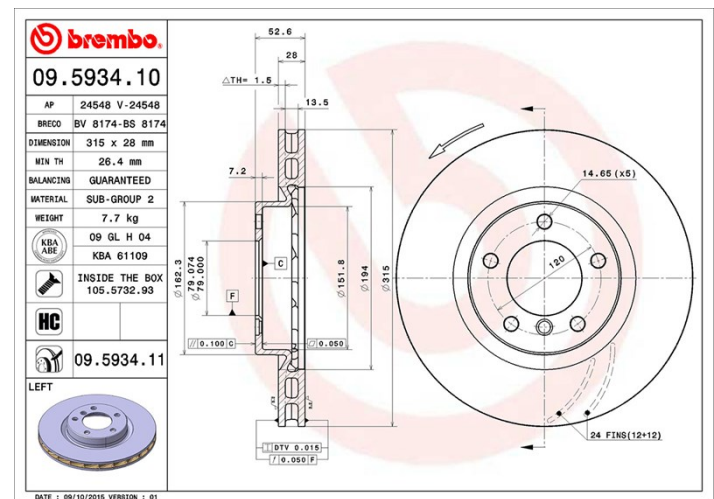

Márkakódok

Brembo
09.5934.11

AP
24548 V

Breco
BV 8174

Műszaki specifikációk

Tárcsa rögzítőcsavarral

Azzal, hogy a rögzítőcsavart a Brembo összehajtogatja a féktárcsával, plusz könnyebbséget nyújt a szerelő számára arra az esetre, ha az eredeti csavar berozsdásodott vagy annyira elkopott volna, hogy azt nem vagy csak nehezen lehet újra felhasználni.

UV tárcsa

Az UV festési eljárás nagyfokú ellenállást biztosít a korrózióval szemben, valamint garantálja a tárcsa teljes védelmét.

Kompatibilis járművek

BMW

Modell	Típus	Kw	Év
3 (E36)	M3 3.0	210	10/94 07/95
3 Convertible (E36)	M3 3.0	210	04/94 07/95
3 Coupe (E36)	M3 3.0	217	09/93 05/95
3 Coupe (E36)	M3 3.0	210	11/92 07/95

OE kódok