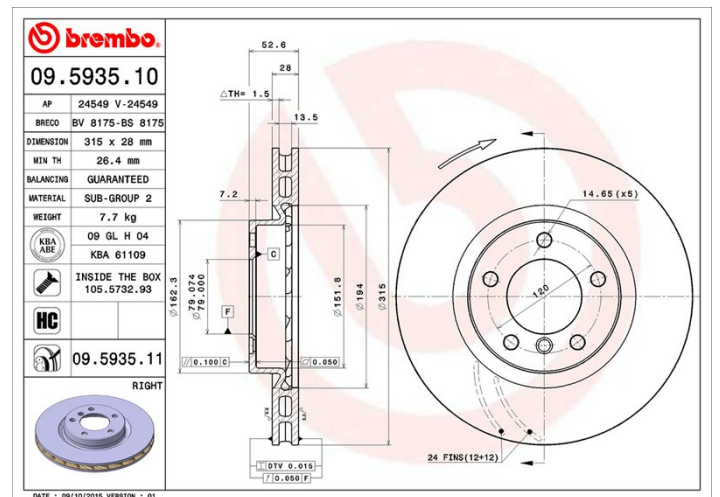

Féktárca műszaki adatai

Tengely Első	Átmérő 315 mm
Teljes magasság (A) 52,5 mm	Centrírozási átmérő (B) 79 mm
Furatok száma (C) 5	Vastagság (TH) 28 mm
Min. vastagság 26,4 mm	Szorítónyomaték
Egység dobozonként 1	EAN kód 8020584593516

Márkakódok

Brembo 09.5935.10	AP 24549	Breco BS 8175
-----------------------------	--------------------	-------------------------

Műszaki specifikációk

Tárcsa rögzítőcsavarral

Azzal, hogy a rögzítőcsavart a Brembo összecsomagolja a féktárcsával, plusz könnyebbséget nyújt a szerelő számára arra az esetre, ha az eredeti csavar berozsdásodott vagy annyira elkopott volna, hogy azt nem vagy csak nehezen lehet újra felhasználni.