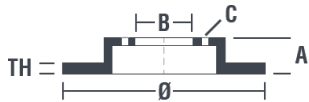

Szorítónyomaték
120 Nm

Egység dobozonként
1

EAN kód
8020584212219

Márkakódok

Brembo
09.5935.11

AP
24549 V

Breco
BV 8175

Műszaki specifikációk

Tárcsa rögzítőcsavarral

Azzal, hogy a rögzítőcsavart a Brembo összehajtogatja a féktárcsával, plusz könnyebbséget nyújt a szerelő számára arra az esetre, ha az eredeti csavar berozsdásodott vagy annyira elkopott volna, hogy azt nem vagy csak nehezen lehet újra felhasználni.