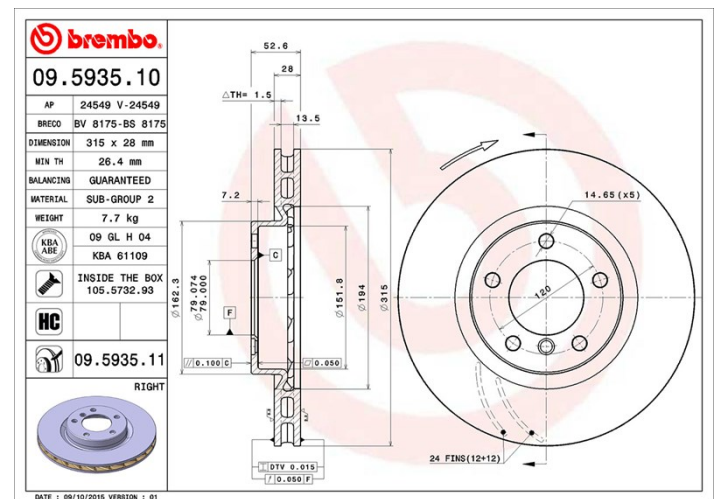

Féktárcsa műszaki adatai

Tengely Első

Átmérő
315 mm

Teljes magasság (A)
52,5 mm

Centrírozási átmérő (B)
79 mm

Furatok száma (C)
5

Vastagság (TH)
28 mm

Min. vastagság
26,4 mm

Szorítónyomaték
120 Nm

Egység dobozonként
1

EAN kód
8020584212219

Márkakódok

Brembo
09.5935.11

AP
24549 V

Breco
BV 8175

Műszaki specifikációk

Tárcsa rögzítőcsavarral

Azzal, hogy a rögzítőcsavart a Brembo összehajtogatja a féktárcsával, plusz könnyebbséget nyújt a szerelő számára arra az esetre, ha az eredeti csavar berozsdásodott vagy annyira elkopott volna, hogy azt nem vagy csak nehezen lehet újra felhasználni.