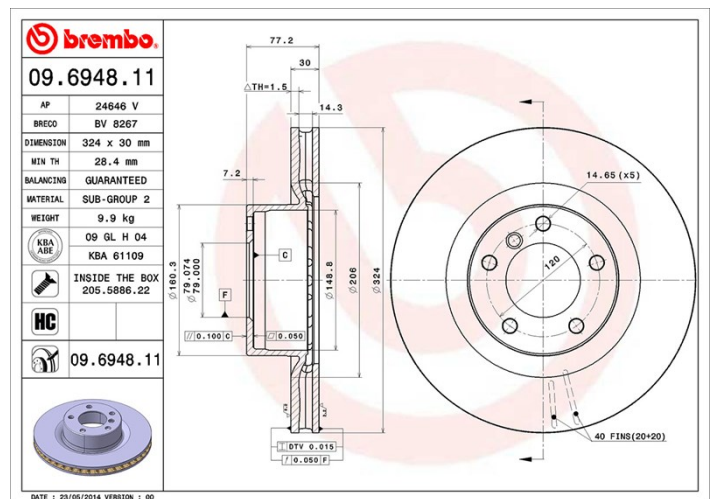

Féktárcsa műszaki adatai

Tengely Első	Átmérő 324 mm
Teljes magasság (A) 77,1 mm	Centrírozási átmérő (B) 79 mm
Furatok száma (C) 5	Vastagság (TH) 30 mm
Min. vastagság 28,4 mm	Szorítónyomaték 120 Nm
Egység dobozonként 2	EAN kód 8020584011980

Márkakódok

Brembo
09.6948.11

AP
24646 V

Breco
BV 8267

Műszaki specifikációk

High Carbon (HC) tárcsa

Az öntöttvas magas széntartalmának köszönhetően, a HC féktárcsa magas rezgéscsillapítási együtthatóval rendelkezik, ami vezetés során képes csökkenteni a rezgéseket és a zajosságot.

HC

Tárcsa rögzítőcsavarral

Azzal, hogy a rögzítőcsavart a Brembo összecsomagolja a féktárcsával, plusz könnyebbséget nyújt a szerelő számára arra az esetre, ha az eredeti csavar berozsdásodott vagy annyira elkopott volna, hogy azt nem vagy csak nehezen lehet újra felhasználni.

UV tárcsa

Az UV festési eljárás nagyfokú ellenállást biztosít a korrózióval szemben, valamint garantálja a tárcsa teljes védelmét.

Kompatibilis járművek

BMW

Modell	Típus	Kw	Év
8 (E31)	840 Ci	210	03/96 06/99
8 (E31)	840 i	210	03/93 02/96
8 (E31)	850 Ci	240	09/94 12/99